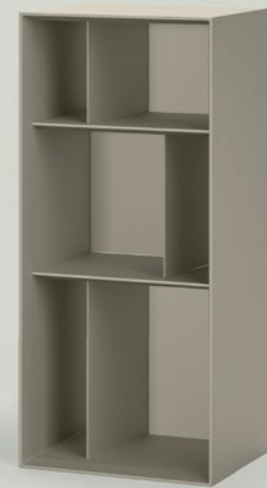

BENDY

Design Moom

La libreria Bendy, ha un disegno minimale che esalta un'autentica essenzialità. Una grande cornice in legno, disegna spazi vuoti da riempire con libri e oggetti per creare un ambiente speciale dove esprimere la propria personalità. Le mensole sono in legno laccato come tutto il suo perimetro, i divisori sono montanti in metallo verniciato che creano un disegno conico, unico decoro della libreria. Bendy è disponibile in due misure che possono essere combinate tra loro per creare composizioni adatte a tutti i tipi di spazi.

The minimal design of Bendy bookcase is characterized by its authentic essentiality. A large wooden frame draws empty spaces to be filled with books and objects to create a special environment where you can express your personality. The shelves are lacquered wood as is the entire perimeter, while the pillars are in painted metal that create a conical design. Bendy is available in two sizes that can be combined together to create compositions suitable for all kind of spaces.

BENDY_A

BENDY_B

BENDY_B + A libreria, cm 120x35x h 95, titanio.

BENDY_B + A bookcase, cm 120x35x h 95, titanium.

BENDY_A x 2, libreria, cm 160x35x h 95, bronzo.

BENDY_A x 2, bookcase, cm 160x35x h 95, bronze.

BENDY_A + A x 2 libreria, cm 240x35x h 95, nero.

BENDY_A + A x 2 bookcase, cm 240x35x h 95, black.

BENDY_A x 2 libreria, cm 80x35x h 190, titanio · BENDY_B x 2 libreria, cm 40x35x h 190, titanio.

BENDY_A x 2 bookcase, cm 80x35x h 190, titanium · BENDY_B x 2 bookcase, cm 40x35x h 190, titanium.