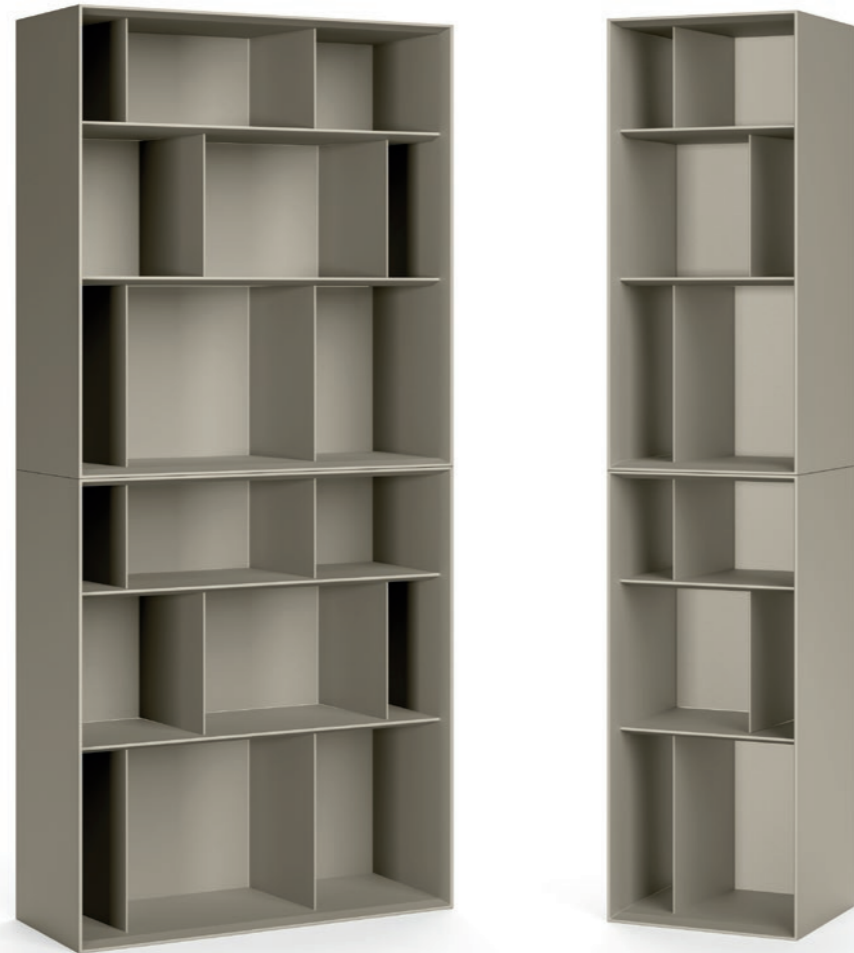

BENDY

Design Moom

La libreria Bendy, ha un disegno minimale che esalta un'autentica essenzialità. Una grande cornice in legno, disegna spazi vuoti da riempire con libri e oggetti per creare un ambiente speciale dove esprimere la propria personalità. Le mensole sono in legno laccato come tutto il suo perimetro, i divisori sono montanti in metallo verniciato che creano un disegno conico, unico decoro della libreria. Bendy è disponibile in due misure che possono essere combinate tra loro per creare composizioni adatte a tutti i tipi di spazi.

The minimal design of Bendy bookcase is characterized by its authentic essentiality. A large wooden frame draws empty spaces to be filled with books and objects to create a special environment where you can express your personality. The shelves are lacquered wood as is the entire perimeter, while the pillars are in painted metal that create a conical design. Bendy is available in two sizes that can be combined together to create compositions suitable for all kind of spaces.

BENDY_A

BENDY_B

BENDY_B + A libreria, cm 120x35x h 95, titanio.

BENDY_B + A bookcase, cm 120x35x h 95, titanium.

BENDY_A x 2, libreria, cm 160x35x h 95, bronzo.

BENDY_A x 2, bookcase, cm 160x35x h 95, bronze.

BENDY_A + A x 2 libreria, cm 240x35x h 95, nero.

BENDY_A + A x 2 bookcase, cm 240x35x h 95, black.

BENDY_A x 2 libreria, cm 80x35x h 190, titanio · BENDY_B x 2 libreria, cm 40x35x h 190, titanio.

BENDY_A x 2 bookcase, cm 80x35x h 190, titanium · BENDY_B x 2 bookcase, cm 40x35x h 190, titanium.