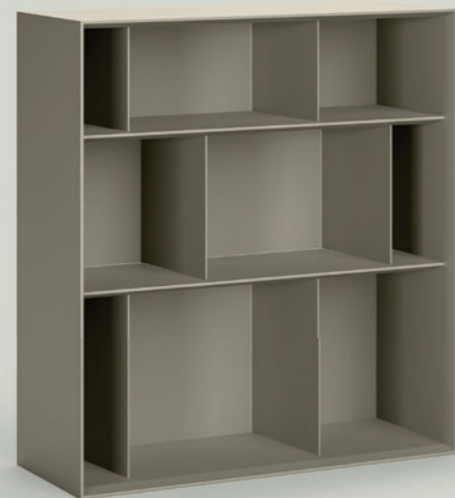

BENDY

Design Moom

La libreria Bendy, ha un disegno minimale che esalta un'autentica essenzialità. Una grande cornice in legno, disegna spazi vuoti da riempire con libri e oggetti per creare un ambiente speciale dove esprimere la propria personalità. Le mensole sono in legno laccato come tutto il suo perimetro, i divisori sono montanti in metallo verniciato che creano un disegno conico, unico decoro della libreria. Bendy è disponibile in due misure che possono essere combinate tra loro per creare composizioni adatte a tutti i tipi di spazi.

The minimal design of Bendy bookcase is characterized by its authentic essentiality. A large wooden frame draws empty spaces to be filled with books and objects to create a special environment where you can express your personality. The shelves are lacquered wood as is the entire perimeter, while the pillars are in painted metal that create a conical design. Bendy is available in two sizes that can be combined together to create compositions suitable for all kind of spaces.

BENDY_A

BENDY_B

BENDY_B + A libreria, cm 120x35x h 95, titanio.

BENDY_B + A bookcase, cm 120x35x h 95, titanium.

BENDY_A x 2, libreria, cm 160x35x h 95, bronzo.

BENDY_A x 2, bookcase, cm 160x35x h 95, bronze.

BENDY_A + A x 2 libreria, cm 240x35x h 95, nero.

BENDY_A + A x 2 bookcase, cm 240x35x h 95, black.

BENDY_A x 2 libreria, cm 80x35x h 190, titanio · BENDY_B x 2 libreria, cm 40x35x h 190, titanio.

BENDY_A x 2 bookcase, cm 80x35x h 190, titanium · BENDY_B x 2 bookcase, cm 40x35x h 190, titanium.