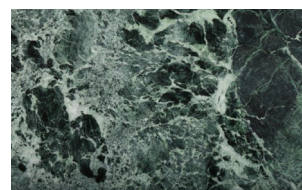

Legno impiallacciato / Veneered Wood

NC - Noce Canaletto / *Canaletto Walnut*

FNR - Frassino Nero / *Black Ash*

FTM - Frassino Testa di Moro / *Dark Brown Ash*

Ceramica / Ceramic

CM1 - Calacatta Gold luc. /
Glossy Calacatta Gold

CM7 - Calacatta Gold
opaco / Matt Calacatta Gold

CM2 - Statuario lucido /
Glossy Statuario

CM3 - Portoro opaco /
Matt Portoro

CM4 - Alabastro lucido /
Glossy Alabastro

CM5 - Onice lucido /
Glossy Onice

CM6 - Sahara Noir lucido /
Glossy Sahara Noir

CM8 - Avorio / Avorio

CM9 - Ardesia / Ardesia

Marmo / Marble

M01 - Carrara lucido /
Glossy Carrara

M02 - Nero Marquinia luc. /
Glossy Nero Marquinia

M03 - Emperador lucido
/ Glossy Emperador

M04 - Verde Alpi lucido /
Glossy Verde Alpi