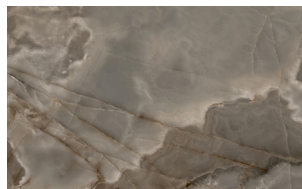

Legno impiallacciato / Veneered Wood

NC - Noce Canaletto / *Canaletto Walnut*

FNR - Frassino Nero / *Black Ash*

FTM - Frassino Testa di Moro / *Dark Brown Ash*

Ceramica / Ceramic

CM1 - Calacatta Gold luc. /
Glossy Calacatta Gold

CM7 - Calacatta Gold
opaco / Matt Calacatta Gold

CM2 - Statuario lucido /
Glossy Statuario

CM3 - Portoro opaco /
Matt Portoro

CM4 - Alabastro lucido /
Glossy Alabastro

CM5 - Onice lucido /
Glossy Onice

CM6 - Sahara Noir lucido /
Glossy Sahara Noir