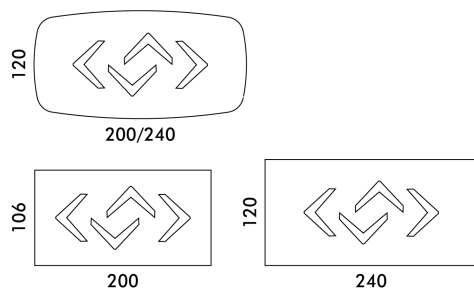

eforma
DESIGN ITALIANO

Informazioni tecniche / *Technical informations*

Descrizione tecnica / *Technical description*

Tavolo con base in metallo verniciato e piano in marmo rotondo, rettangolare o sagomato, con bordi obliqui con spessore 20 mm.

Table with painted metal base and marble top round, rectangular or shaped, with oblique edges with 20 mm thickness.

Dimensioni / *Dimensions*

Finiture Basamenti / Base Finishes

Metallo / Metal

V01 - Nero / Black