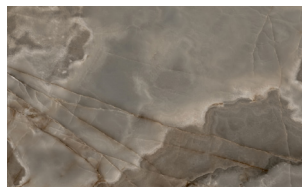

Legno impiallacciato / Veneered Wood

NC - Noce Canaletto / *Canaletto Walnut*

FNR - Frassino Nero / *Black Ash*

FTM - Frassino Testa di Moro / *Dark Brown Ash*

Ceramica / Ceramic

CM1 - Calacatta Gold luc. /
Glossy Calacatta Gold

CM7 - Calacatta Gold
opaco / *Matt Calacatta Gold*

CM2 - Statuario lucido /
Glossy Statuario

CM3 - Portoro opaco /
Matt Portoro

CM4 - Alabastro lucido /
Glossy Alabastro

CM5 - Onice lucido /
Glossy Onice

CM6 - Sahara Noir lucido /
Glossy Sahara Noir