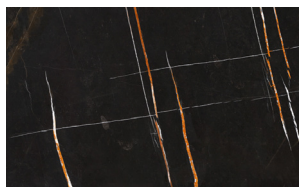

Finiture Piano / Top Finishes

Cristallo / Glass

CR0 - Cristallo extrachiaro trasparente / *Extra clear transparent glass* *

CR1 - Cristallo verniciato Nero lucido / *Glossy Black painted glass*

R11 - Cristallo martellato Nero lucido / *Glossy Black hammered glass*

Legno impiallacciato / Veneered Wood

NC - Noce Canaletto / *Canaletto Walnut*

FNR - Frassino Nero / *Black Ash*

FTM - Frassino Testa di Moro / *Dark Brown Ash*

Ceramica / Ceramic

CM1 - Calacatta Gold luc. /
Glossy Calacatta Gold

CM7 - Calacatta Gold
opaco / *Matt Calacatta Gold*

CM2 - Statuario lucido /
Glossy Statuario

CM3 - Portoro opaco /
Matt Portoro

CM4 - Alabastro lucido /
Glossy Alabastro

CM5 - Onice lucido /
Glossy Onice

CM6 - Sahara Noir lucido /
Glossy Sahara Noir

CM8 - Avorio / *Avorio*

CM9 - Ardesia / *Ardesia*

Marmo / Marble

M01 - Carrara lucido /
Glossy Carrara

M02 - Nero Marquina luc. /
Glossy Nero Marquina

M03 - Emperador lucido
/ *Glossy Emperador*

M04 - Verde Alpi lucido /
Glossy Verde Alpi