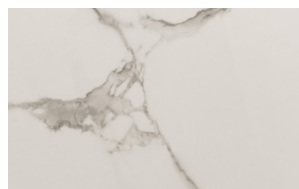

Legno impiallacciato / Veneered Wood

NC - Noce Canaletto / *Canaletto Walnut*

FNR - Frassino Nero / *Black Ash*

FTM - Frassino Testa di Moro / *Dark Brown Ash*

Ceramica / Ceramic

CM1 - Calacatta Gold luc. /
Glossy Calacatta Gold

CM7 - Calacatta Gold
opaco / *Matt Calacatta Gold*

CM2 - Statuario lucido /
Glossy Statuario

CM3 - Portoro opaco /
Matt Portoro

CM4 - Alabastro lucido /
Glossy Alabastro

CM5 - Onice lucido /
Glossy Onice

CM6 - Sahara Noir lucido /
Glossy Sahara Noir