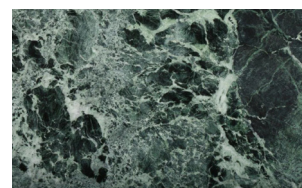

Legno impiallacciato / Veneered Wood

NC - Noce Canaletto / *Canaletto Walnut*

FNR - Frassino Nero / *Black Ash*

FTM - Frassino Testa di Moro / *Dark Brown Ash*

Ceramica / Ceramic

CM1 - Calacatta Gold luc. /
Glossy Calacatta Gold

CM7 - Calacatta Gold
opaco / *Matt Calacatta Gold*

CM2 - Statuario lucido /
Glossy Statuario

CM3 - Portoro opaco /
Matt Portoro

CM4 - Alabastro lucido /
Glossy Alabastro

CM5 - Onice lucido /
Glossy Onice

CM6 - Sahara Noir lucido /
Glossy Sahara Noir

CM8 - Avorio / *Avorio*

CM9 - Ardesia / *Ardesia*

Marmo / Marble

M01 - Carrara lucido /
Glossy Carrara

M02 - Nero Marquina luc. /
Glossy Nero Marquina

M03 - Emperador lucido
/ *Glossy Emperador*

M04 - Verde Alpi lucido /
Glossy Verde Alpi