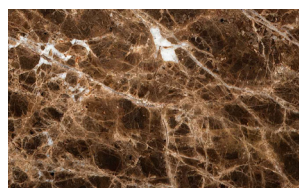

Legno impiallacciato / Veneered Wood

NC - Noce Canaletto / *Canaletto Walnut*

FNR - Frassino Nero / *Black Ash*

FTM - Frassino Testa di Moro / *Dark Brown Ash*

Ceramica / Ceramic

CM1 - Calacatta Gold luc. /
Glossy Calacatta Gold

CM7 - Calacatta Gold
opaco / *Matt Calacatta Gold*

CM2 - Statuario lucido /
Glossy Statuario

CM3 - Portoro opaco /
Matt Portoro

CM4 - Alabastro lucido /
Glossy Alabastro

CM5 - Onice lucido /
Glossy Onice

CM6 - Sahara Noir lucido /
Glossy Sahara Noir

CM8 - Avorio / *Avorio*

CM9 - Ardesia / *Ardesia*

Marmo / Marble

M01 - Carrara lucido /
Glossy Carrara

M02 - Nero Marquina luc. /
Glossy Nero Marquina

M03 - Emperador lucido
/ *Glossy Emperador*

M04 - Verde Alpi lucido /
Glossy Verde Alpi