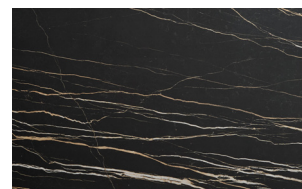

Legno impiallacciato / Veneered Wood

NC - Noce Canaletto / *Canaletto Walnut*

FNR - Frassino Nero / *Black Ash*

FTM - Frassino Testa di Moro / *Dark Brown Ash*

Ceramica / Ceramic

CM1 - Calacatta Gold luc. /
Glossy Calacatta Gold

CM7 - Calacatta Gold
opaco / *Matt Calacatta Gold*

CM2 - Statuario lucido /
Glossy Statuario

CM3 - Portoro opaco /
Matt Portoro

CM4 - Alabastro lucido /
Glossy Alabastro

CM5 - Onice lucido /
Glossy Onice

CM6 - Sahara Noir lucido /
Glossy Sahara Noir