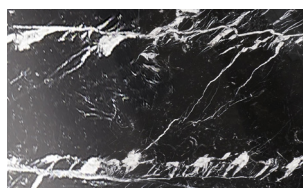

Legno impiallacciato / Veneered Wood

NC - Noce Canaletto / *Canaletto Walnut*

FNR - Frassino Nero / *Black Ash*

FTM - Frassino Testa di Moro / *Dark Brown Ash*

Ceramica / Ceramic

CM1 - Calacatta Gold luc. /
Glossy Calacatta Gold

CM7 - Calacatta Gold
opaco / *Matt Calacatta Gold*

CM2 - Statuario lucido /
Glossy Statuario

CM3 - Portoro opaco /
Matt Portoro

CM4 - Alabastro lucido /
Glossy Alabastro

CM5 - Onice lucido /
Glossy Onice

CM6 - Sahara Noir lucido /
Glossy Sahara Noir

CM8 - Avorio / *Avorio*

CM9 - Ardesia / *Ardesia*

Marmo / Marble

M01 - Carrara lucido /
Glossy Carrara

M02 - Nero Marquina luc. /
Glossy Nero Marquina

M03 - Emperador lucido
/ *Glossy Emperador*

M04 - Verde Alpi lucido /
Glossy Verde Alpi