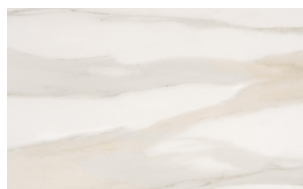

Legno impiallacciato / Veneered Wood

NC - Noce Canaletto / *Canaletto Walnut*

FNR - Frassino Nero / *Black Ash*

FTM - Frassino Testa di Moro / *Dark Brown Ash*

Ceramica / Ceramic

CM1 - Calacatta Gold luc. /
Glossy Calacatta Gold

CM7 - Calacatta Gold
opaco / *Matt Calacatta Gold*

CM2 - Statuario lucido /
Glossy Statuario

CM3 - Portoro opaco /
Matt Portoro

CM4 - Alabastro lucido /
Glossy Alabastro

CM5 - Onice lucido /
Glossy Onice

CM6 - Sahara Noir lucido /
Glossy Sahara Noir