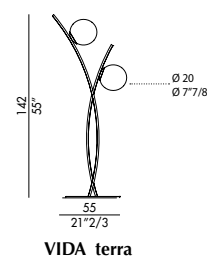

eforma
DESIGN ITALIANO

Informazioni tecniche / Technical informations

Lampada dimmerabile a sospensione, terra e tavolo, con paralume in vetro soffiato a mano bianco latte satinato e struttura in metallo verniciato.

Cable lenght: 2,5 mt.

Bulb included, not 110 v.

FINITURE/FINISHES

Attenzione: il prodotto finito può presentare delle lievi variazioni di colore rispetto ai campioni forniti dall'azienda. I colori visualizzati sono puramente indicativi e possono variare rispetto alla realtà. Rivolgersi ad EFORMA o al proprio rivenditore di fiducia per ricevere maggiori informazioni. EFORMA si riserva di apportare modifiche e/o migliorie di carattere tecnico ed estetico ai propri modelli e prodotti in qualsiasi momento e senza preavviso. / *Attention: the final product may show slight variations in colour compared to the samples supplied by the company. The colours displayed are indicative and can vary in reality. Please contact EFORMA or your preferred retailer for more information. EFORMA reserves the right to change and/or apply technical and esthetical improvements to its models and products at any time without any notice.*