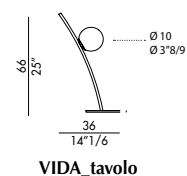

Informazioni tecniche / Technical informations

Lampada dimmerabile a sospensione, terra e tavolo, con paralume in vetro soffiato a mano bianco latte satinato e struttura in metallo verniciato.

Nero V01
Oro Spazzolato VS6
Bicolore Nero V01- Oro spazzolato VS6

*VIDA_terra: nella versione bicolore Nero - Oro spazzolato, base sempre nera.

Lampadina a led E14 da 8w per VIDAsospensione e VIDAterra inclusa per 220v.

Lampadina a led G9 da 3w per VIDAtavolo inclusa per 220v.

Lampadina a led E12 non inclusa per 110v.

Dimmable pendant lamp, floor and table, with led light. Lampshade in hand blown milk-white satin glass and frame in metal painted.

Black V01
Brushed Gold VS6
Bicolor Black V01-Brushed Gold VS6

*VIDA_floor: bicolor version Black and brushed Gold, has always Black base.

Led bulb E14 8w for VIDAsuspension and VIDAfloor included for 220v.

Led bulb G9 3w for VIDAtable included for 220v.

Led bulb E12 not included for 110v.

Rosone a soffitto in metallo nero V01 e cavo nero. Lunghezza cavo: 2,5 mt.

Lampadina inclusa, no 110v.

Ceiling rose in black V01 painted metal and black cables.

Cable lenght: 2,5 mt.

Bulb included, not 110 v.