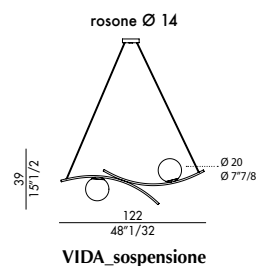

VIDA

Design Moom

Vida è la lampada da soffitto moderna che si presenta con un look minimalista ed elegante, perfetta per valorizzare ambienti dallo stile contemporaneo. Firmata dal design Moom, la lampada da soffitto moderna è definita da un'intramontabile forma sferica che gioca sapientemente in equilibrio con elementi metallici finemente decorati. Le decorazioni, realizzate con pitture oro, nero e titanio brillano grazie alla luce delicata delle due lampade sferiche. Il design essenziale e minimal riesce a completare in modo originale l'illuminazione di una zona giorno o di un salotto arredato con tocco moderno. L'omonima collezione Vida comprende diverse opzioni di illuminazione: il lampadario, la lampada da terra e la lampada da tavolo.

eforma
DESIGN ITALIANO

Informazioni tecniche / Technical informations

Lampada dimmerabile a sospensione, terra e tavolo, con paralume in vetro soffiato a mano bianco latte satinato e struttura in metallo verniciato.

Cable lenght: 2,5 mt.

Bulb included, not 110 v.

FINITURE/FINISHES

Attenzione: il prodotto finito può presentare delle lievi variazioni di colore rispetto ai campioni forniti dall'azienda. I colori visualizzati sono puramente indicativi e possono variare rispetto alla realtà. Rivolgersi ad EFORMA o al proprio rivenditore di fiducia per ricevere maggiori informazioni. EFORMA si riserva di apportare modifiche e/o migliorie di carattere tecnico ed estetico ai propri modelli e prodotti in qualsiasi momento e senza preavviso. / *Attention: the final product may show slight variations in colour compared to the samples supplied by the company. The colours displayed are indicative and can vary in reality. Please contact EFORMA or your preferred retailer for more information. EFORMA reserves the right to change and/or apply technical and esthetical improvements to its models and products at any time without any notice.*