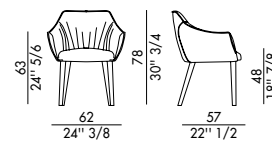

Informazioni tecniche / Technical informations

Poltroncina imbottita con gambe in legno massello di frassino tinto.

Noce Canaletto	FVC
Frassino Nero	FNR
Frassino Testa di Moro	FTM

Rivestimento non sfoderabile.

H 140 cm x L 140 cm 2,80 m²

Upholstered armchair with ash stained solid wooden legs.

Canaletto Walnut Ash	FVC
Black Ash	FNR
Dark Brown Ash	FTM

Cover not removable.

H 140 cm x L 140 cm 2,80 m²