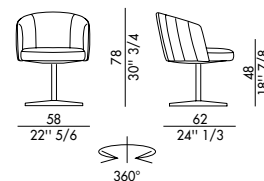

Informazioni tecniche / Technical informations

Poltroncina imbottita con base girevole a 4 razze in alluminio verniciato o spazzolato.

Nero	V01	Titanio	V04
Bianco	V02	Bronzo	V05
Antracite	V03	Alluminio Spaz.	ASP

Upholstered armchair with swivel 4 ways base in painted or polished aluminium.

Black	V01	Titanium	V04
White	V02	Bronze	V05
Anthracite	V03	Polished Aluminium	ASP

Rivestimento non sfoderabile.

H 140 cm x L 160 cm 3,00 m²

Cover not removable.

H 140 cm x L 160 cm 3,00 m²