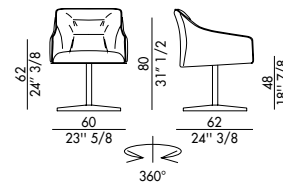

Informazioni tecniche / Technical informations

Poltroncina imbottita con base girevole a 4 razze in alluminio verniciato o spazzolato.

Nero	V01	Titanio	V04
Bianco	V02	Bronzo	V05
Antracite	V03	Alluminio Spaz.	ASP

Rivestimento non sfoderabile.

H 140 cm x L 170 cm 3,80 m²

Upholstered armchair with swivel 4 ways base in painted or polished aluminium.

Black	V01	Titanium	V04
White	V02	Bronze	V05
Anthracite	V03	Polished Aluminium	ASP

Cover not removable.

H 140 cm x L 170 cm 3,80 m²