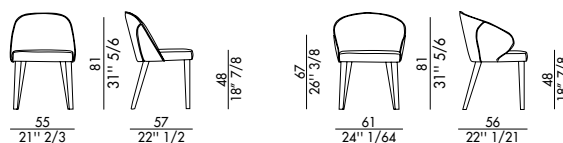

Informazioni tecniche / Technical informations

Sedia e poltroncina imbottita con gambe in metallo verniciato.

Nero	V01	Titanio	V04
Bianco	V02	Bronzo	V05
Antracite	V03	Oro	V06

Upholstered chair and armchair with metal painted legs.

Black	V01	Titanium	V04
White	V02	Bronze	V05
Anthracite	V03	Gold	V06

Rivestimento non sfoderabile.

MANTA		H 140 cm x L 120 cm	☆ 2,00 m²
MANTA arm		H 140 cm x L 130 cm	☆ 2,80 m²

Cover not removable.

MANTA		H 140 cm x L 120 cm	☆ 2,00 m²
MANTA arm		H 140 cm x L 130 cm	☆ 2,80 m²