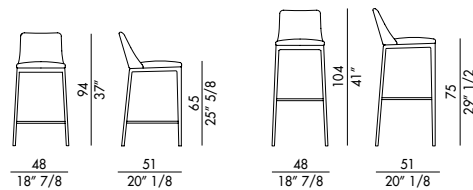

MAX STOOL DELUXE_base metallo / *MAX STOOL DELUXE_metal base*

Design Antoy Filip

Max Stool Deluxe con base in metallo è lo sgabello di design con schienale moderno che può essere utilizzato sia come sgabello da bar che come moderna seduta all'interno di contesti residenziali. Quest'interessante sgabello imbottito si presenta con la base in metallo verniciato, prendendo spunto dalle linee sinuose della sedia Max. La morbidezza e il fascino contemporaneo sono ulteriormente accentuate dalle pieghe all'interno dello schienale che valorizzano il rivestimento. Lo sgabello trae spunto dalla sedia Max, dalle sue linee avvolgenti e dal design contemporaneo che reinterpreta le forme classiche in chiave moderna. Disponibile in due altezze e in pelle, ecopelle o tessuto. Lo sgabello di design è disponibile anche nella versione Diamond e Max Stool classico.

Informazioni tecniche / Technical informations

Sgabello imbottito, base in metallo verniciato.

Nero	V01	Titanio	V04
Bianco	V02	Bronzo	V05
Antracite	V03	Oro	V06

Rivestimento non sfoderabile.

 H 140 cm x L 100 cm  1,90 m²