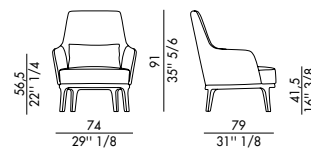

Informazioni tecniche / Technical informations

**Poltroncina imbottita con base in legno massello di frassino tinto.
Cuscino poggiatesta incluso.**

Noce Canaletto	FVC
Frassino Nero	FNR
Frassino Testa di Moro	FTM

**Upholstered armchair with ash stained solid wooden base.
Lumbar cushion included.**

Canaletto walnut Ash	FVC
Black Ash	FNR
Dark Brown Ash	FTM

Rivestimento non sfoderabile.

H 140 cm x L 320 cm 4,50 m²

Cover not removable.

H 140 cm x L 320 cm 4,50 m²