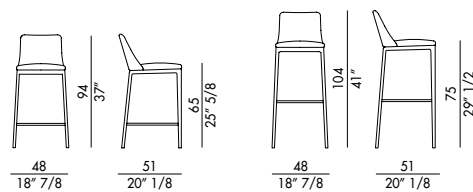

Informazioni tecniche / Technical informations

Sgabello imbottito, MAX STOOL DIAMOND con schienale trapuntato, base in metallo verniciato.

Nero	V01	Titanio	V04
Bianco	V02	Bronzo	V05
Antracite	V03	Oro	V06

Rivestimento non sfoderabile.

H 140 cm x L 90 cm 1,50 m²

Upholstered stool, MAX STOOL DIAMOND with quilted backrest, metal painted base.

Black	V01	Titanium	V04
White	V02	Bronze	V05
Anthracite	V03	Gold	V06

Cover not removable.

H 140 cm x L 90 cm 1,50 m²