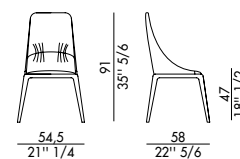

eforma
DESIGN ITALIANO

Informazioni tecniche / Technical informations

SOFIA

SOFIA
ELITE

Sedia imbottita, SOFIA ELITE con schienale trapuntato, con base in legno massello di frassino tinto.

Noce Canaletto FVC
Frassino Nero FNR
Frassino Testa di Moro FTM

Rivestimento non sfoderabile.

H 140 cm x L 140 cm 2,60 m²

Upholstered chair, SOFIA ELITE with a quilted backrest, ash stained solid wooden legs.

Canaletto walnut Ash FVC
Black Ash FNR
Dark Brown Ash FTM

Cover not removable.

H 140 cm x L 140 cm 2,60 m²

FINITURE/FINISHES

Attenzione: il prodotto finito può presentare delle lievi variazioni di colore rispetto ai campioni forniti dall'azienda. I colori visualizzati sono puramente indicativi e possono variare rispetto alla realtà. Rivolgersi ad EFORMA o al proprio rivenditore di fiducia per ricevere maggiori informazioni. EFORMA si riserva di apportare modifiche e/o migliorie di carattere tecnico ed estetico ai propri modelli e prodotti in qualsiasi momento e senza preavviso. / *Attention: the final product may show slight variations in colour compared to the samples supplied by the company. The colours displayed are indicative and can vary in reality. Please contact EFORMA or your preferred retailer for more information. EFORMA reserves the right to change and/or apply technical and esthetical improvements to its models and products at any time without any notice.*