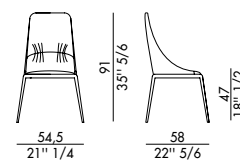

eforma
DESIGN ITALIANO

Informazioni tecniche / Technical informations

SOFIA

SOFIA
ELITE

Sedia imbottita, SOFIA ELITE con schienale trapuntato, con base in metallo verniciato.

Nero	V01	Titanio	V04
Bianco	V02	Bronzo	V05
Antracite	V03	Oro	V06

Upholstered chair, SOFIA ELITE with a quilted backrest, metal painted base.

Black	V01	Titanium	V04
White	V02	Bronze	V05
Anthracite	V03	Gold	V06

Rivestimento non sfoderabile.

 H 140 cm x L 140 cm  2,60 m²

Cover not removable.

 H 140 cm x L 140 cm  2,60 m²

FINITURE/FINISHES

Attenzione: il prodotto finito può presentare delle lievi variazioni di colore rispetto ai campioni forniti dall'azienda. I colori visualizzati sono puramente indicativi e possono variare rispetto alla realtà. Rivolgersi ad EFORMA o al proprio rivenditore di fiducia per ricevere maggiori informazioni. EFORMA si riserva di apportare modifiche e/o migliorie di carattere tecnico ed estetico ai propri modelli e prodotti in qualsiasi momento e senza preavviso. / *Attention: the final product may show slight variations in colour compared to the samples supplied by the company. The colours displayed are indicative and can vary in reality. Please contact EFORMA or your preferred retailer for more information. EFORMA reserves the right to change and/or apply technical and esthetical improvements to its models and products at any time without any notice.*