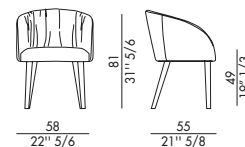

Informazioni tecniche / Technical informations

Poltroncina imbottita con gambe in legno massello di frassino tinto.

Noce Canaletto	FVC
Frassino Nero	FNR
Frassino Testa di Moro	FTM

Rivestimento non sfoderabile.

H 140 cm x L 160 cm 3,00 m²

Upholstered armchair with ash stained solid wooden legs.

Canaletto walnut Ash	FVC
Black Ash	FNR
Dark Brown Ash	FTM

Cover not removable.

H 140 cm x L 160 cm 3,00 m²