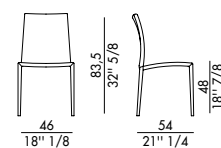

eforma
DESIGN ITALIANO

Informazioni tecniche / Technical informations

BEA

BEA DIAMOND

Sedia imbottita con gambe in metallo verniciato, BEA DIAMOND con schienale trapuntato.

Nero	V01	Titanio	V04
Bianco	V02	Bronzo	V05
Antracite	V03	Oro	V06

Cover not removable.

 H 140 cm x L 120 cm  1,80 m²

FINITURE/FINISHES

Attenzione: il prodotto finito può presentare delle lievi variazioni di colore rispetto ai campioni forniti dall'azienda. I colori visualizzati sono puramente indicativi e possono variare rispetto alla realtà. Rivolgersi ad EFORMA o al proprio rivenditore di fiducia per ricevere maggiori informazioni. EFORMA si riserva di apportare modifiche e/o migliorie di carattere tecnico ed estetico ai propri modelli e prodotti in qualsiasi momento e senza preavviso. / *Attention: the final product may show slight variations in colour compared to the samples supplied by the company. The colours displayed are indicative and can vary in reality. Please contact EFORMA or your preferred retailer for more information. EFORMA reserves the right to change and/or apply technical and esthetical improvements to its models and products at any time without any notice.*