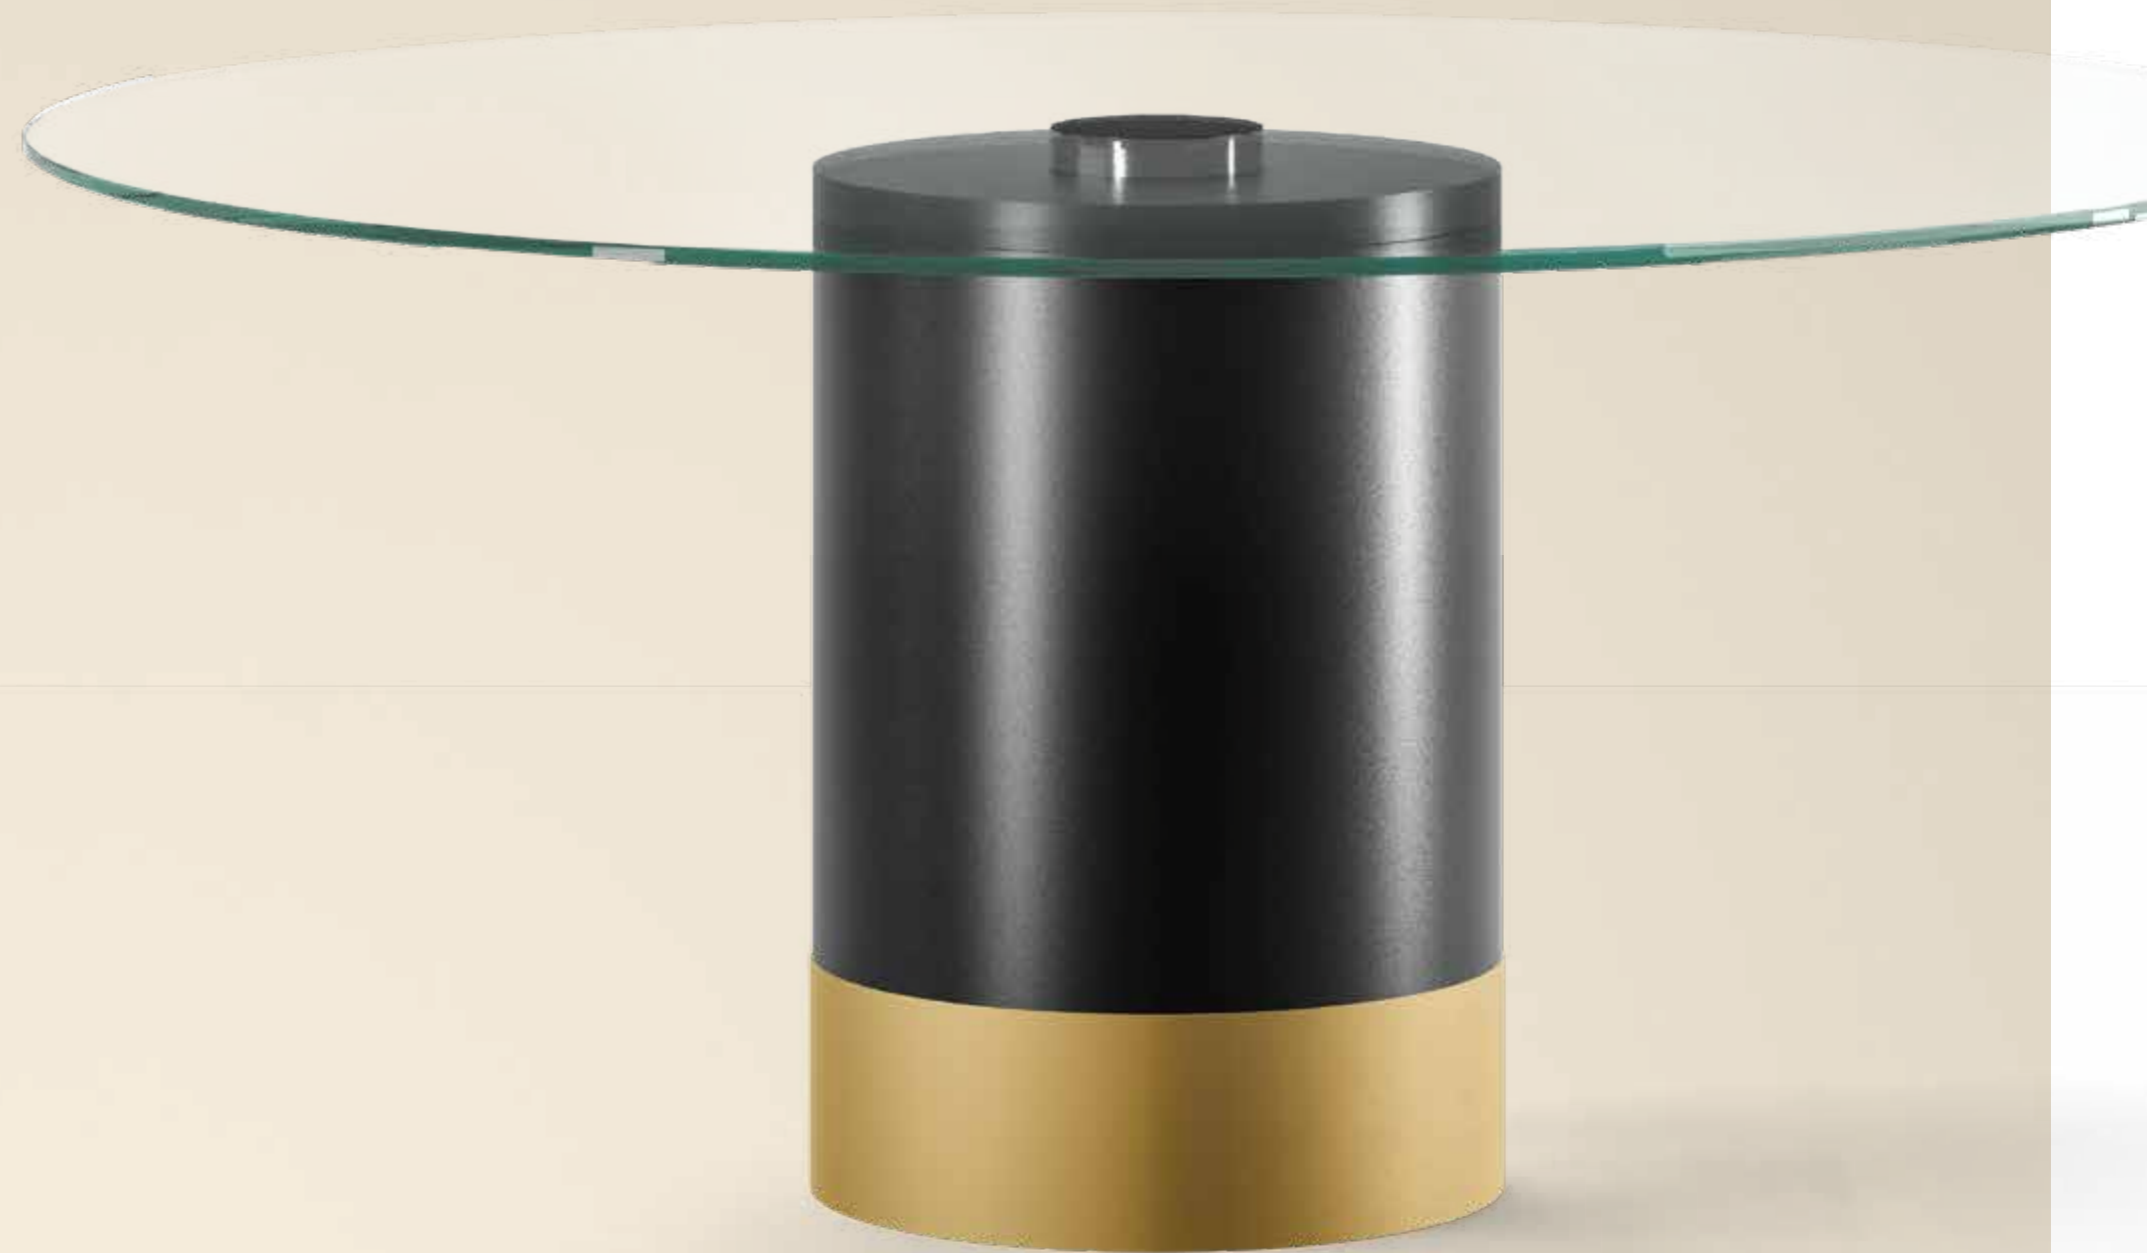

CILINDRO

Design Ollen Pal

*Collezione di tavoli dal design pulito ed essenziale.
Elemento caratterizzante il basamento cilindrico in metallo verniciato
monocolore o bicolore che nella versione con il piano in marmo,
si esalta ulteriormente grazie al prezioso anello in marmo che
si coordina con il top. Disponibile anche con piano in cristallo,
legno o ceramica nelle forme tondo, dove può essere
abbinato a scelta un Lazy Susan, rettangolare o sagomato.
Disponibile anche con piani dalle dimensioni generose,
grazie al doppio basamento.*

*Collection of tables with a clean and essential design.
Characterizing element is the cylindrical metal base painted
monocolor or bicolor. In the marble top version, the base is enhanced
by a precious marble ring that matches the table top.
Available also with a glass, wood or ceramic top, in round that can be
combined with a Lazy Susan, in rectangular or in a shaped form.
Thanks to the double base, it is also available with generously sizes tops.*

CILINDRO_top cristallo tavolo, ø cm 160, base: verniciato titanio, piano: cristallo extrachiaro trasparente.
MAX arm DIAMOND_base metallo, poltroncina, base: verniciato titanio, pelle 5090 marrone chiaro.
ALMA HIGH madia, cm 100x45x h 130, pelle 5300 nero, top: frassino nero · DINA tappeto, T 102.

*CILINDRO_glass top table, ø cm 160, base: titanium painted, top: extra clear transparent glass.
MAX arm DIAMOND_metal base, armchair, base: titanium painted, leather 5090 marrone chiaro.
ALMA HIGH sideboard, cm 100x45x h 130, leather 5300 nero, top: black ash · DINA rug, T 102.*