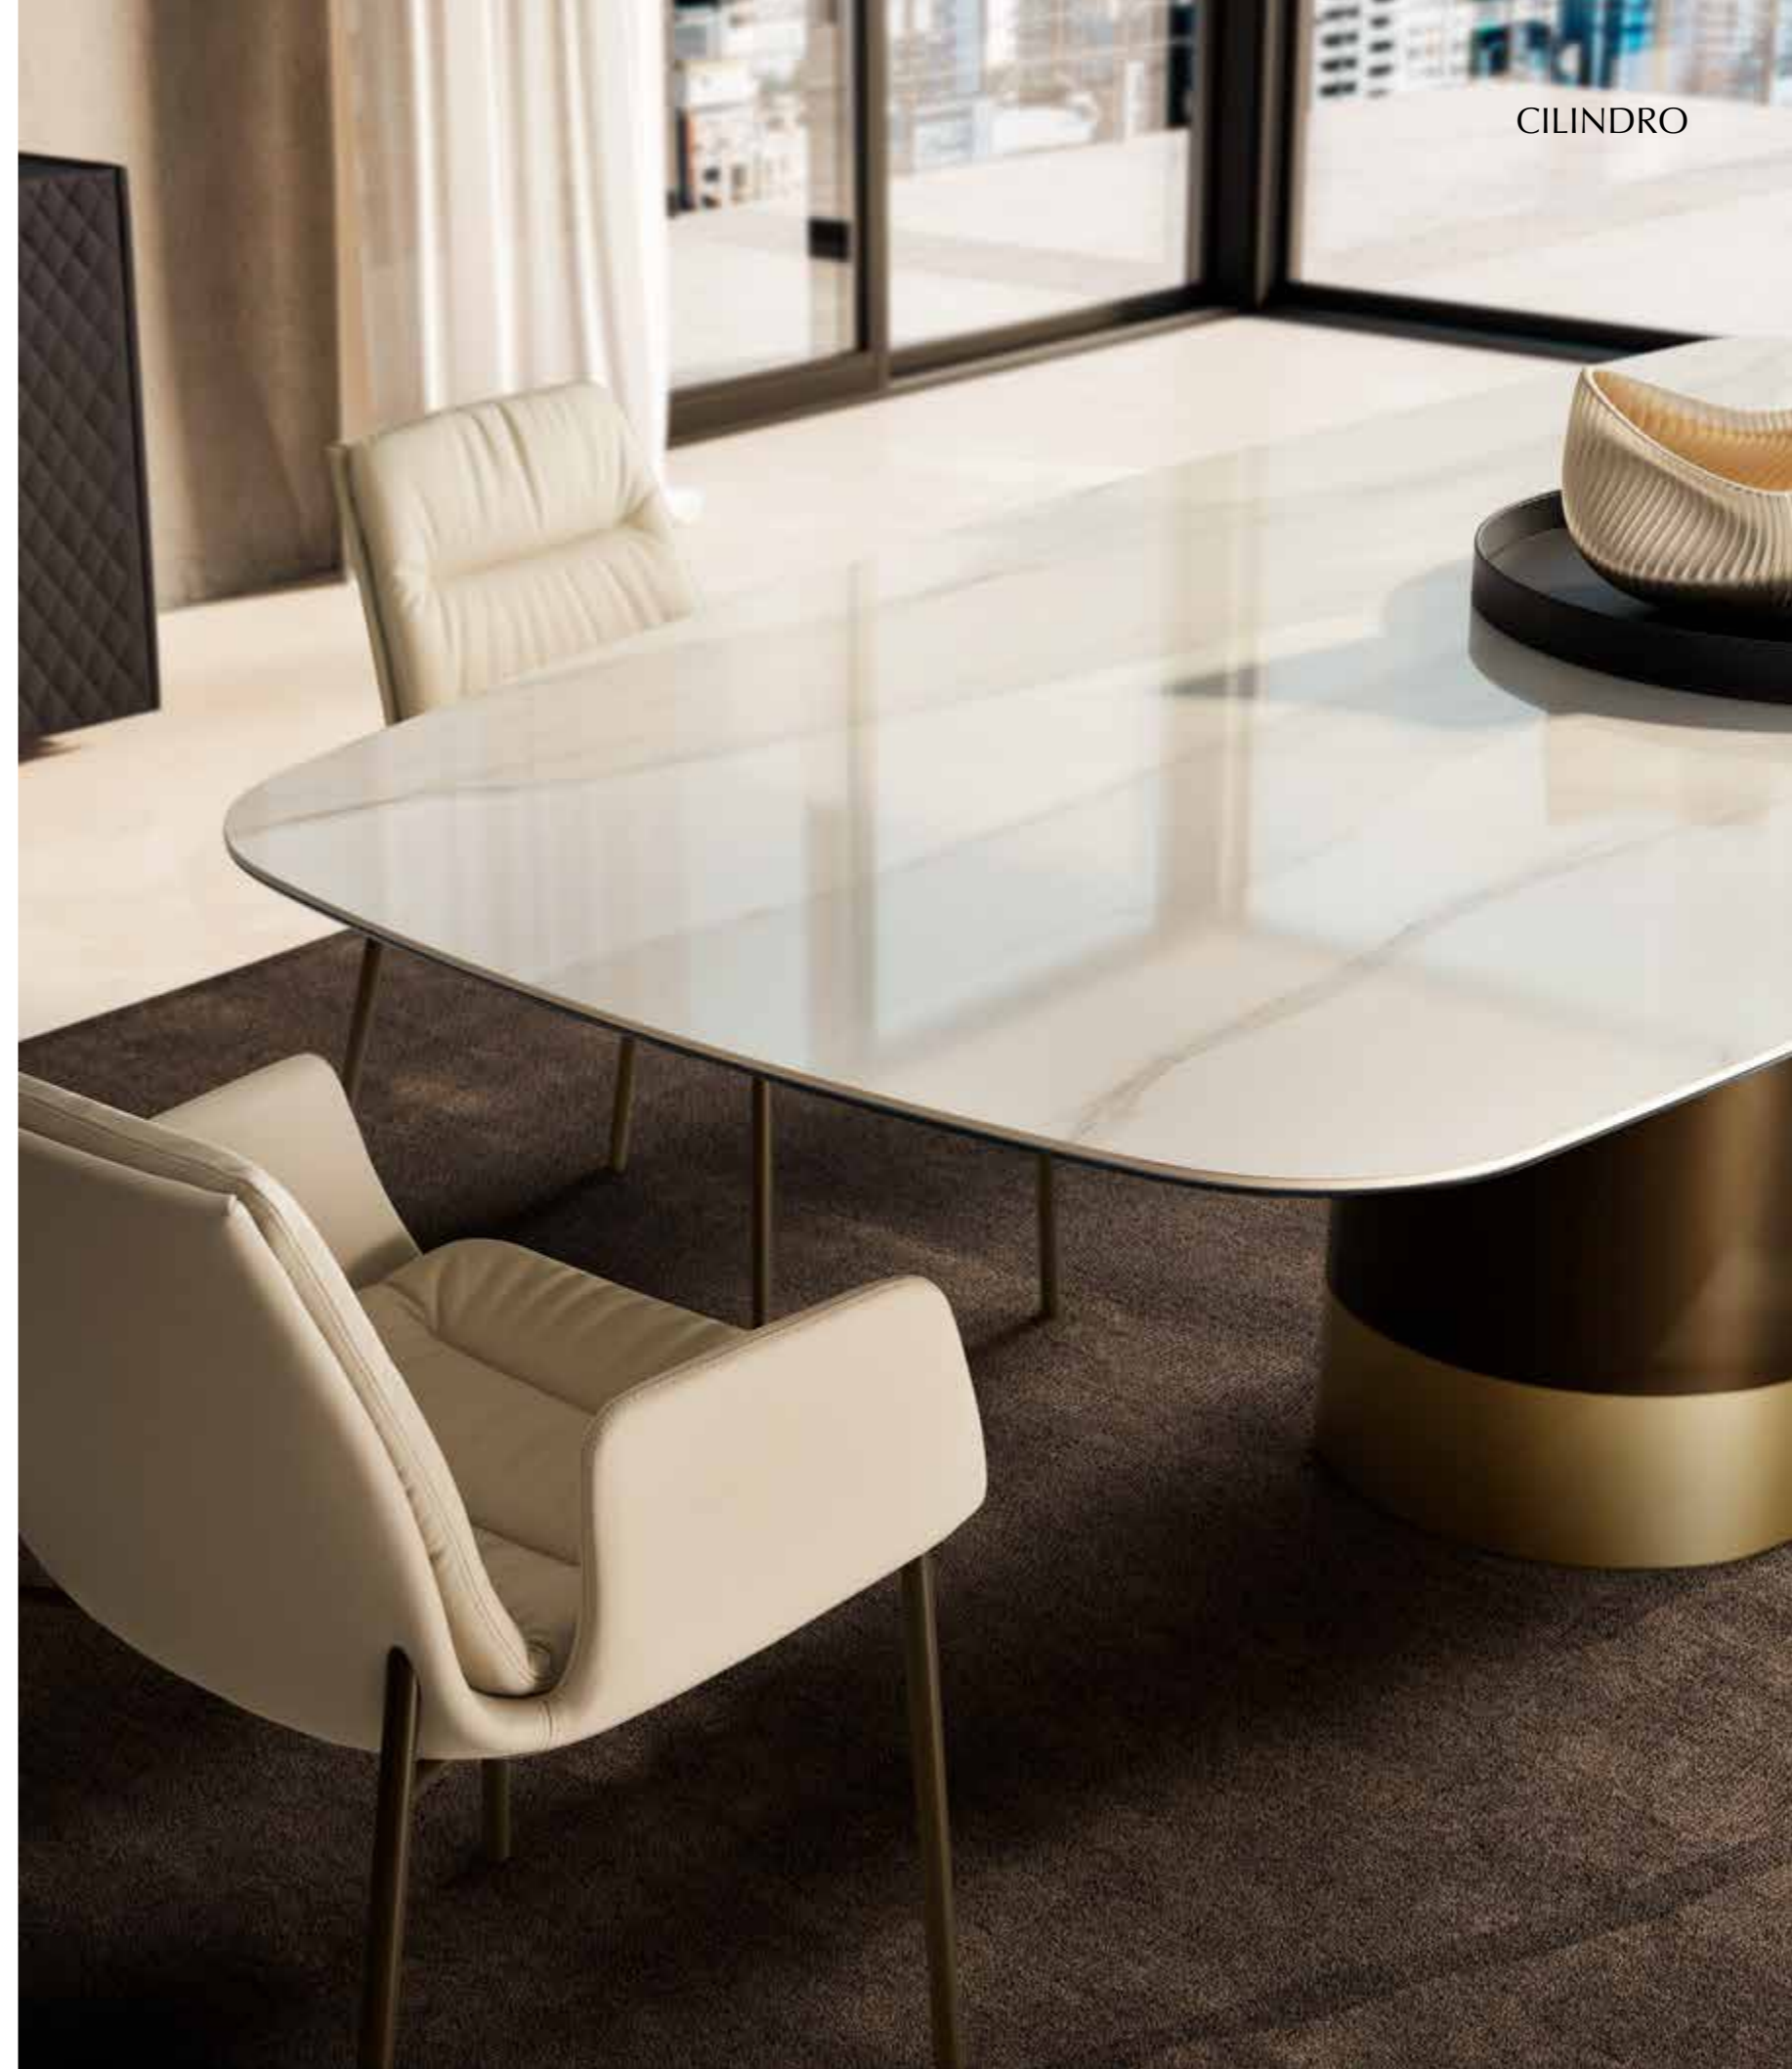

L'inarrestabile incedere del design piÙ raffinato
The unstoppable progression of the most refined design