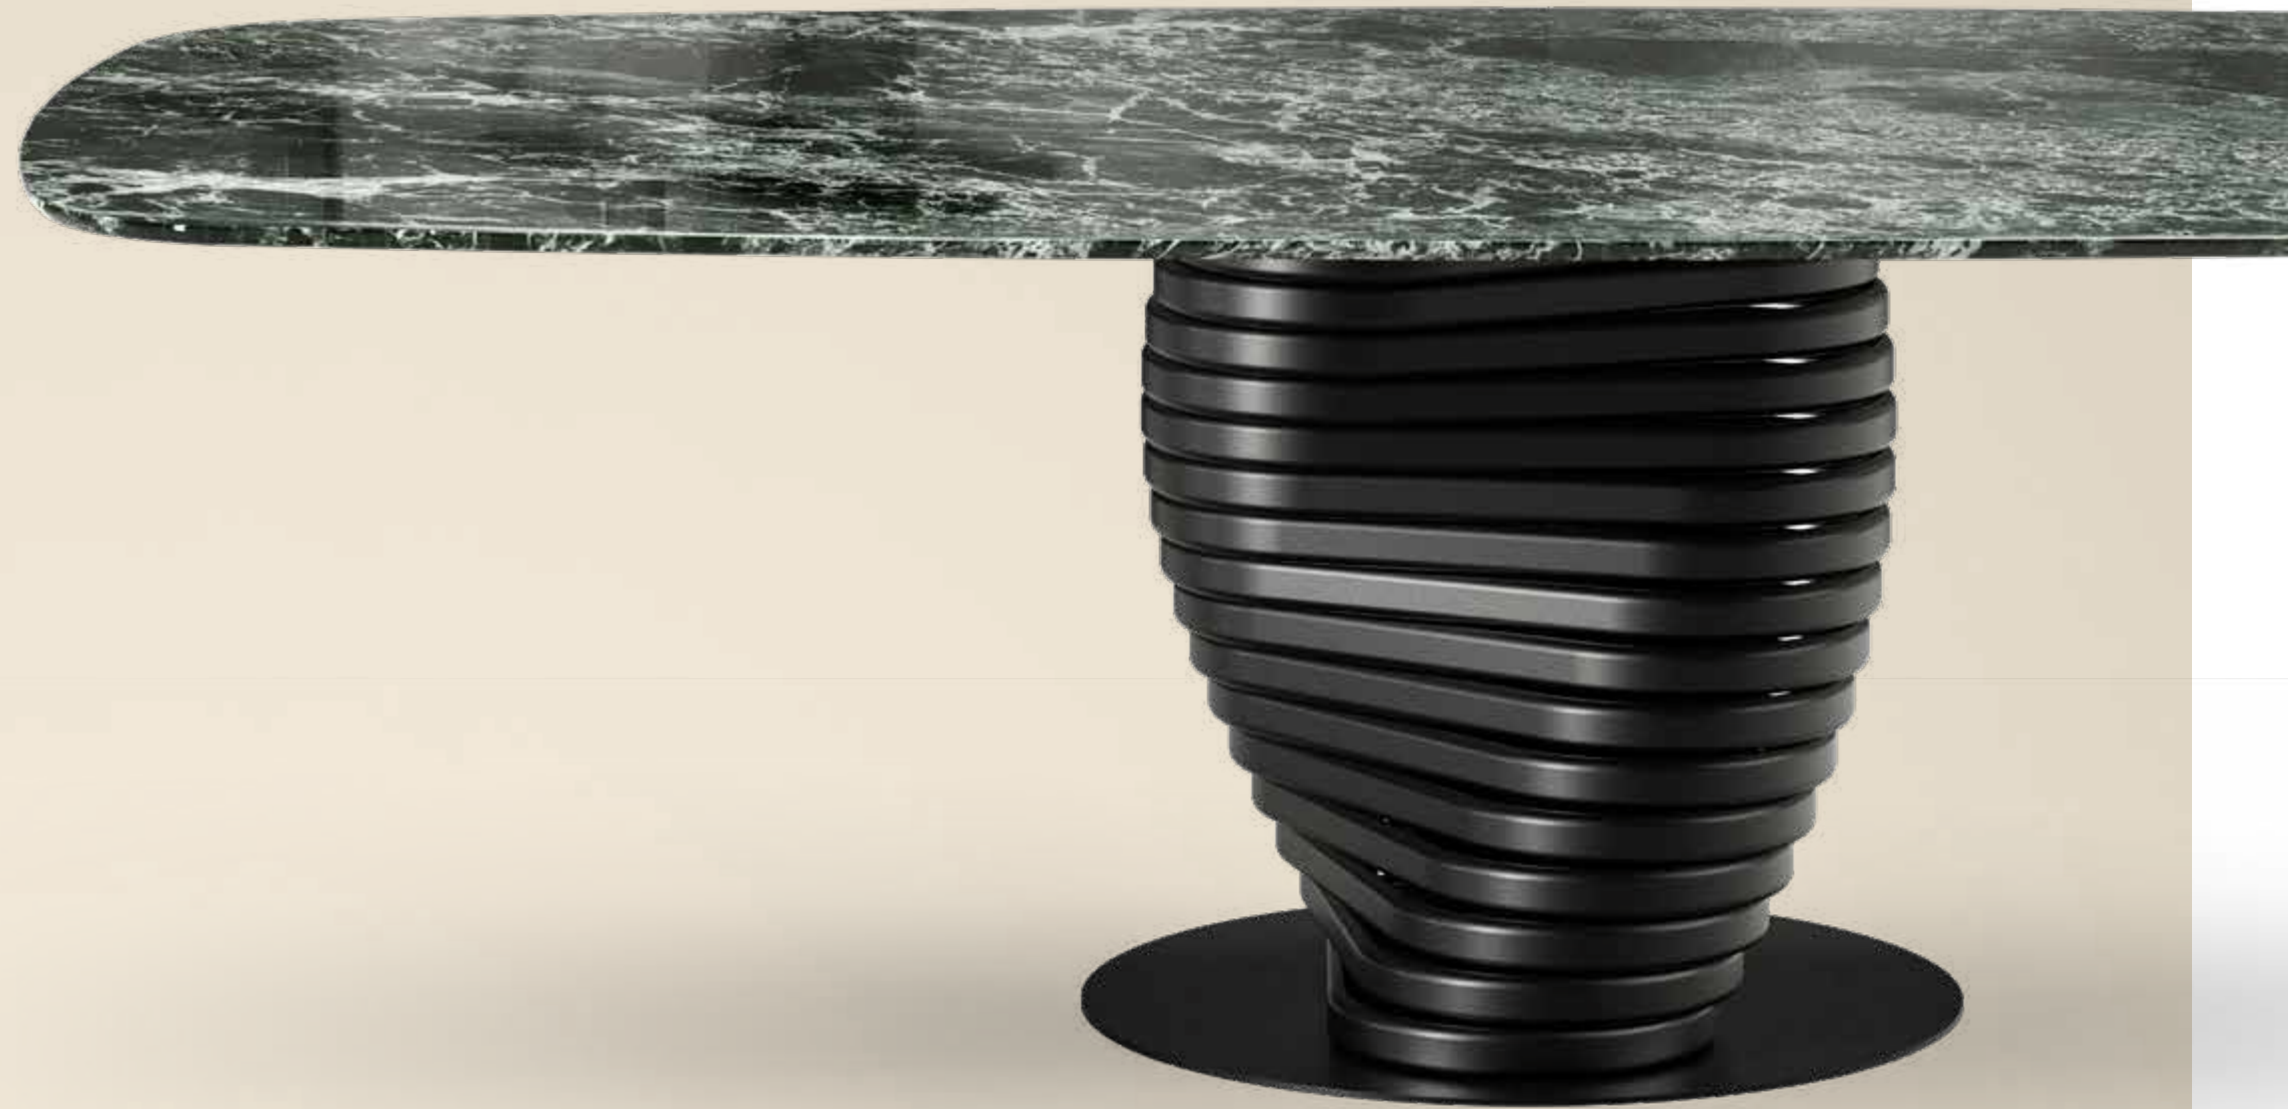

## ROTOLO

Design Moom

Un basamento di ispirazione futuristica sorregge il piano nel crescendo di un vortice materico. La torsione dei volumi sprigiona tutta la forza del metallo che supporta piani in cristallo, legno, ceramica o marmo, nelle forme tondo, dove può essere abbinato a scelta un Lazy Susan, rettangolare o sagomato. Disponibile base doppia per le misure più generose.

*The futuristically inspired base supports the top with a growing of a material vortex. The torsion of the volumes releases all the strength of the metal supporting glass, wood, ceramic or marble tops, in round that can be combined with a Lazy Susan, in rectangular, or in a shaped form. Double base is available for generously sized tops.*

ROTOLO\_top marmo tavolo,  
cm 240x120 sagomato, base: verniciato nero,  
piano: marmo lucido Verde Alpi.  
SOFIA ELITE\_base metallo sedia,  
base: verniciato nero, pelle 5518 latte.  
DECOR\_2 tavolo lampada, verniciato nero.  
BENDY\_Ax2 + Ax2 libreria, cm 320x35x h 95, nero.  
DINA tappeto, T 102.

Lo stile è un concetto senza tempo  
*Style is a timeless concept*

ROTOLO\_top ceramica tavolo, cm 239x119 sagomato, base: verniciato bronzo, piano: ceramica Calacatta gold lucido.  
MAX DELUXE\_base legno · MAX arm DELUXE\_base legno, sedia e poltroncina, base: noce Canaletto, pelle 5508 avorio.