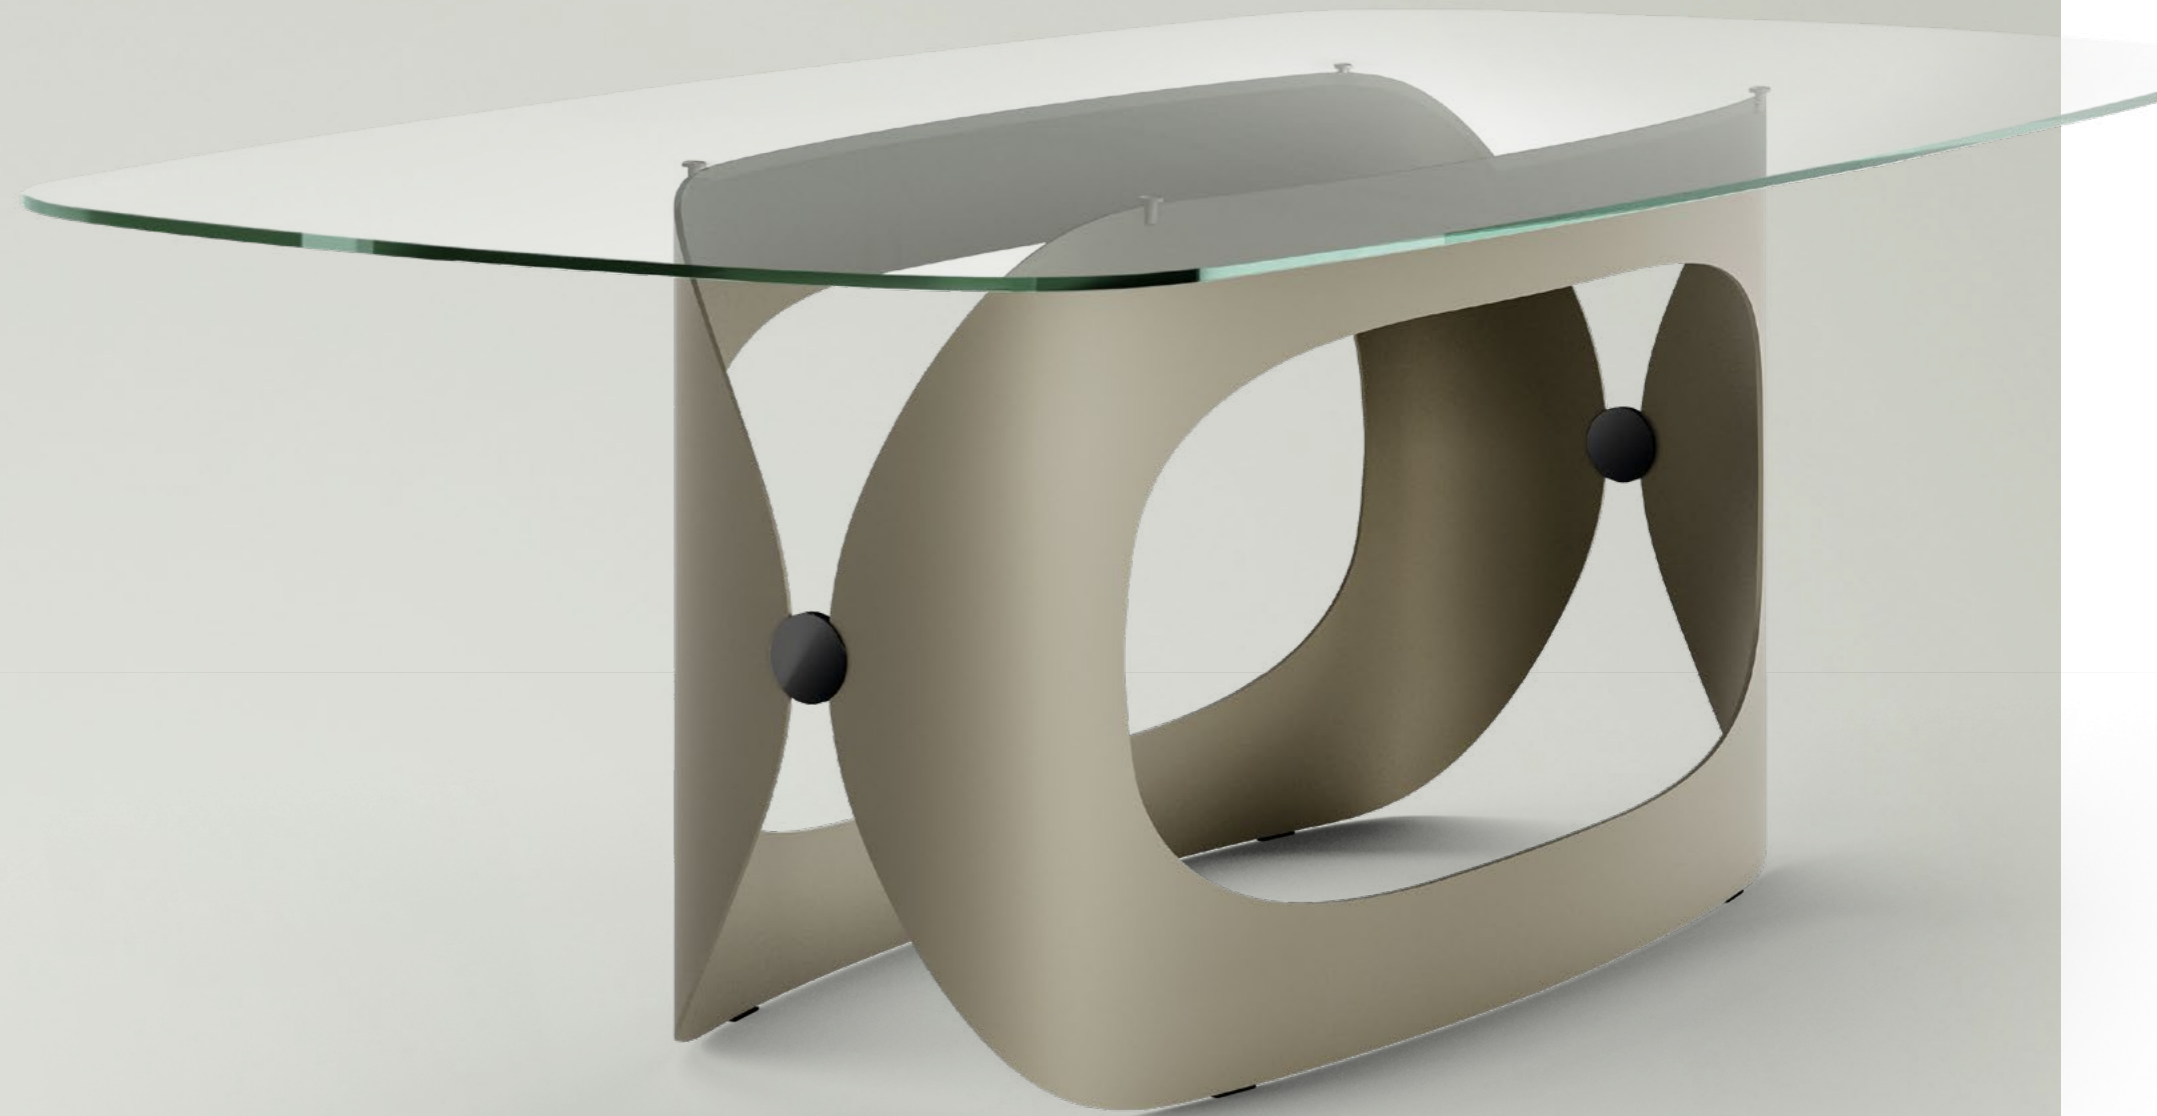

## POLIFEMO

Design Andrea Lucatello

Il tavolo Polifemo è un omaggio al racconto omerico della terra dei Ciclopi. Polifemo nasce dall'unione di due ampi fogli di metallo sapientemente ritagliati e curvati, che formano un "grande occhio", uno scultoreo sostegno per piani di cristallo, ceramica, legno e marmo.

*Polifemo table is a tribute to the Homeric story of the land of the Cyclops. Polifemo was born from the union of two large sheets of metal cleverly cut and curved, forming a "big eye", a sculptural support for glass, ceramic, wood and marble tops.*

POLIFEMO\_glass top table, cm 240x120 shaped, base: titanium painted, top: transparent extra clear glass.  
JANE\_4 metal legs armchair, legs: black chromed, seat: fabric B204, back: leather 5310 antracite.  
ROLLI mirror, cm 196x110, fumè mirrored glass · DINA rug, T 102.

POLIFEMO\_top cristallo tavolo, cm 240x120 sagomato, base: verniciato titanio, piano: cristallo extrachiari trasparente.

JANE\_4 gambe metallo poltroncina, gambe: cromato nero, seduta: tessuto B204, schienale: pelle 5310 antracite.