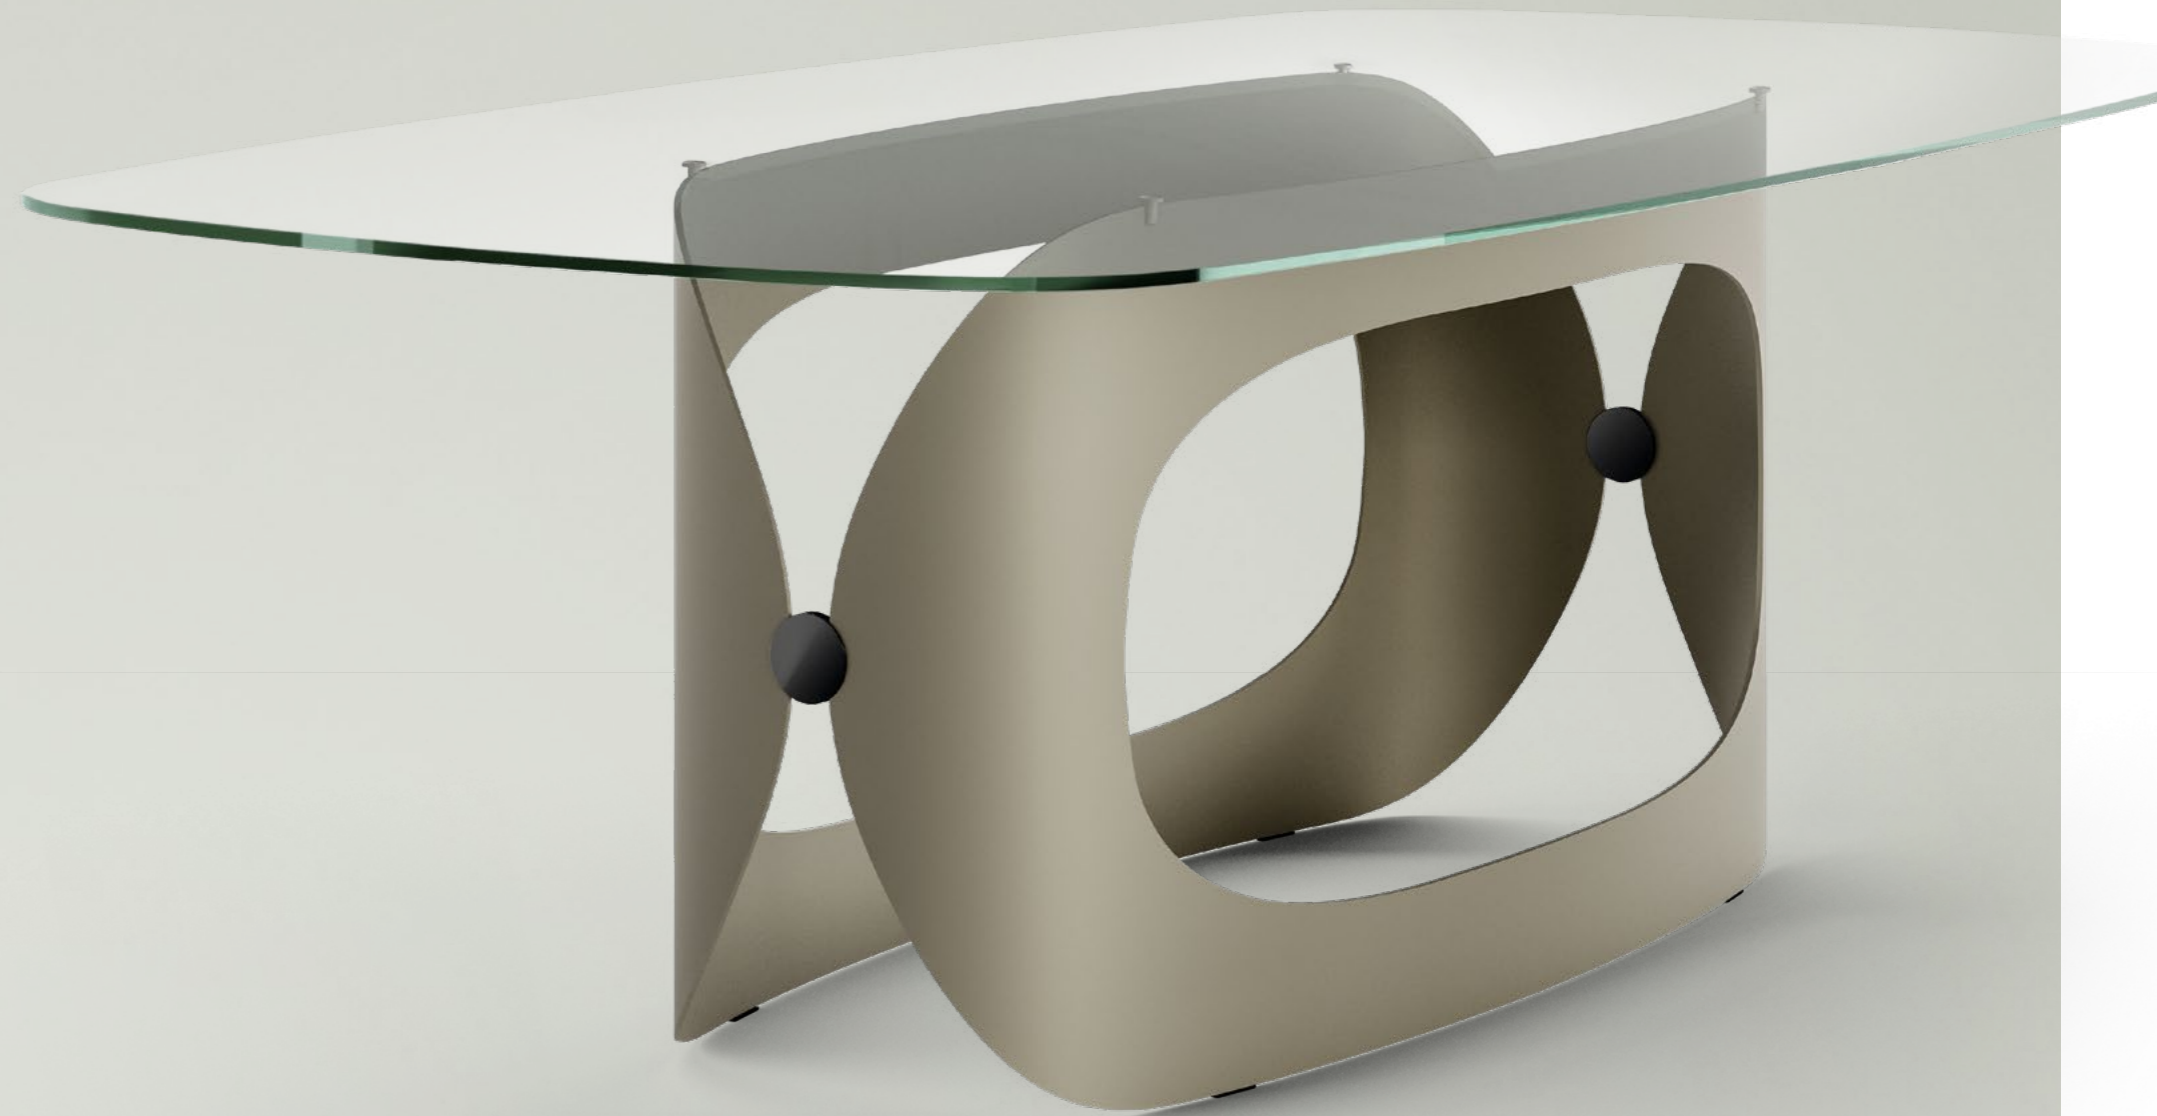

POLIFEMO

Design Andrea Lucatello

Il tavolo Polifemo è un omaggio al racconto omerico della terra dei ciclopi. Polifemo nasce dall'unione di due ampi fogli di metallo sapientemente ritagliati e curvati che formano un "grande occhio", uno scultoreo sostegno per piani in cristallo, ceramica e marmo. Elegante e raffinata la versione con piano sagomato in ceramica king che è caratterizzata da un elegante e raffinato profilo arrotondato laccato che abbraccia completamente il top.

Polifemo table is a tribute to the Homeric tale of the land of the Cyclops. Polifemo is born from the union of two large sheets of metal cleverly cut and curved to form a "great eye", a sculptural support for glass, ceramic and marble tops. Elegant and refined is the version with a round and shaped top in ceramic king, characterized by a sleek and sophisticated lacquered rounded profile that fully embraces the top.

POLIFEMO

POLIFEMO_top ceramica tavolo, cm 300x120 sagomato, base: bronzo spazzolato vintage, top: ceramica Silver Root opaco.
 MINNI_4 gambe metallo poltroncina, gambe: verniciato bronzo, seduta: tessuto A 501, schienale: pelle 5504 fango.
 POLIFEMO LIBRERIA, cm 139x35x h 194, bronzo spazzolato vintage · DECOR_2 tavolo lampada, verniciato nero · DINA tappeto, T 102.

Polifemo table is a tribute to the Homeric story of the land of the Cyclops. Polifemo was born from the union of two large sheets of metal cleverly cut and curved, forming a "big eye", a sculptural support for glass, ceramic, wood and marble tops.