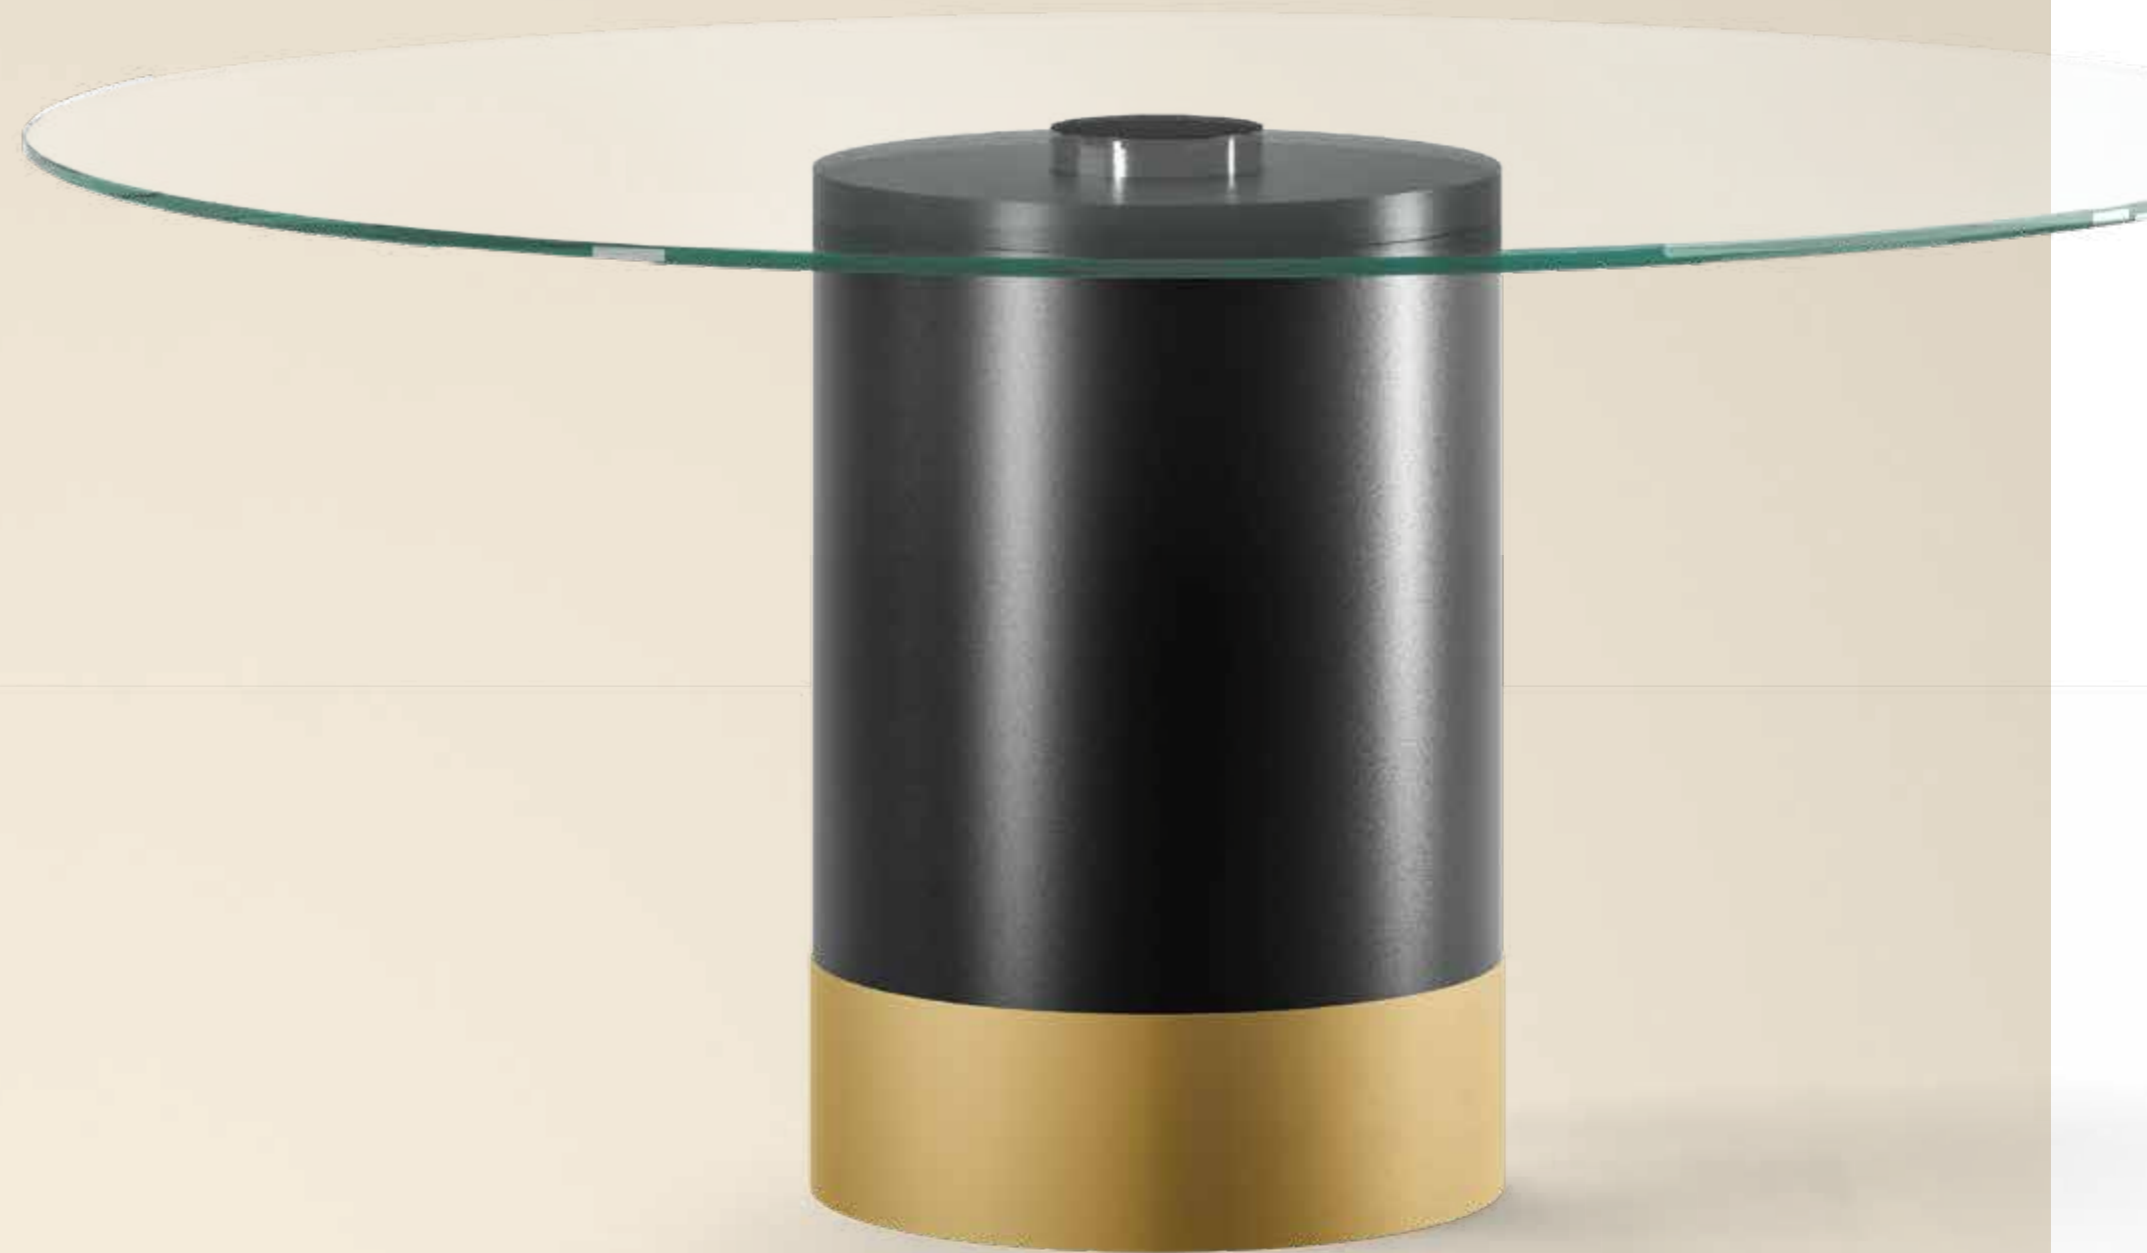

CILINDRO

Design Ollen Pal

*Collezione di tavoli dal design pulito ed essenziale.
Elemento caratterizzante il basamento cilindrico in metallo verniciato
monocolore o bicolore che nella versione con il piano in marmo,
si esalta ulteriormente grazie al prezioso anello in marmo che
si coordina con il top. Disponibile anche con piano in cristallo,
legno o ceramica nelle forme tondo, dove può essere
abbinato a scelta un Lazy Susan, rettangolare o sagomato.
Disponibile anche con piani dalle dimensioni generose,
grazie al doppio basamento.*

*Collection of tables with a clean and essential design.
Characterizing element is the cylindrical metal base painted
monocolor or bicolor. In the marble top version, the base is enhanced
by a precious marble ring that matches the table top.
Available also with a glass, wood or ceramic top, in round that can be
combined with a Lazy Susan, in rectangular or in a shaped form.
Thanks to the double base, it is also available with generously sizes tops.*