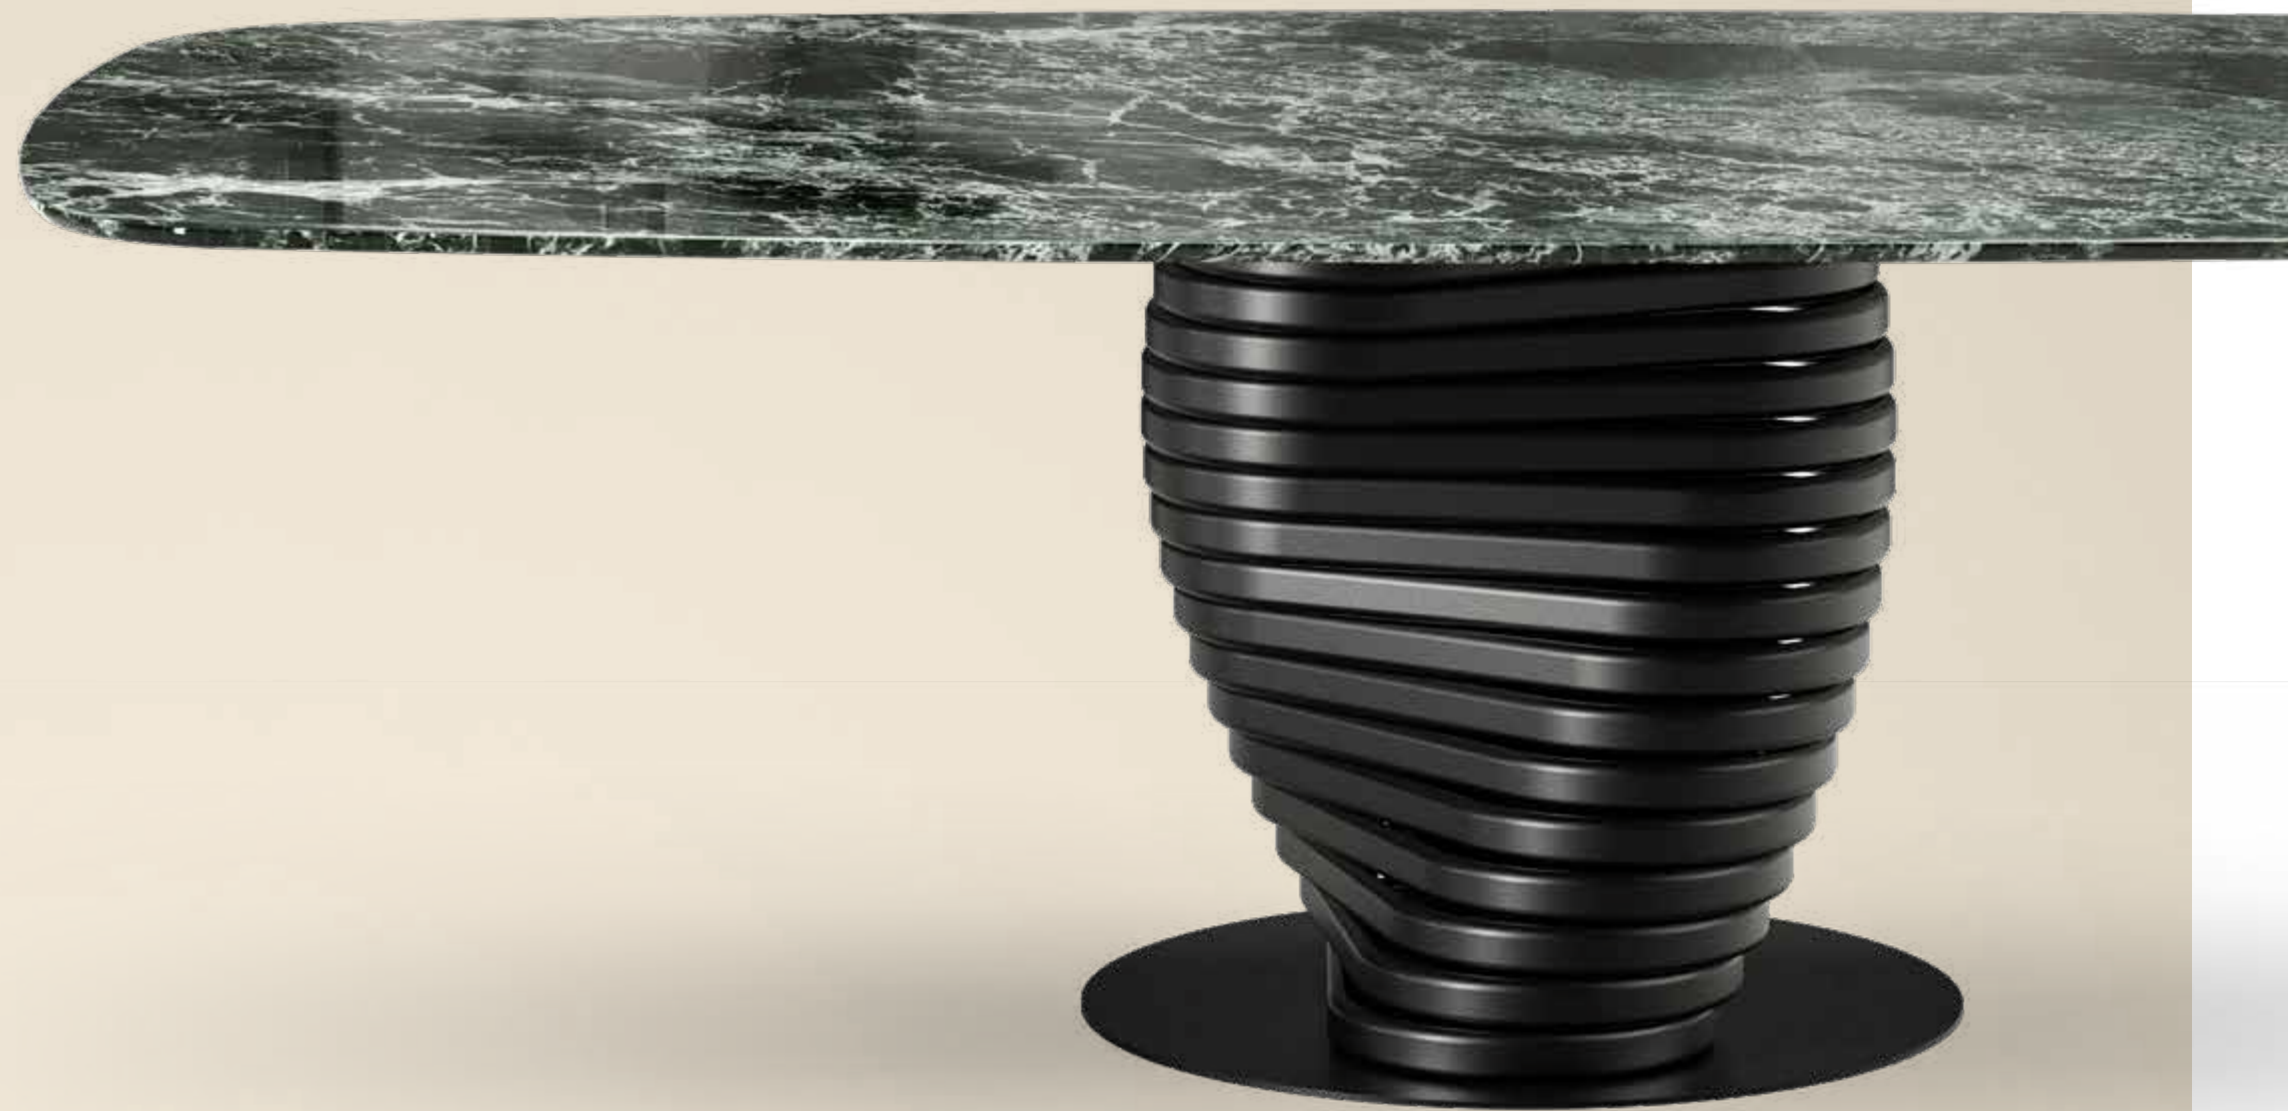

ROTOLO

Design Moom

Un basamento di ispirazione futuristica sorregge il piano nel crescendo di un vortice materico. La torsione dei volumi sprigiona tutta la forza del metallo che supporta piani in cristallo, legno, ceramica o marmo, nelle forme tondo, dove può essere abbinato a scelta un Lazy Susan, rettangolare o sagomato. Disponibile base doppia per le misure più generose.

The futuristically inspired base supports the top with a growing of a material vortex. The torsion of the volumes releases all the strength of the metal supporting glass, wood, ceramic or marble tops, in round that can be combined with a Lazy Susan, in rectangular, or in a shaped form. Double base is available for generously sized tops.