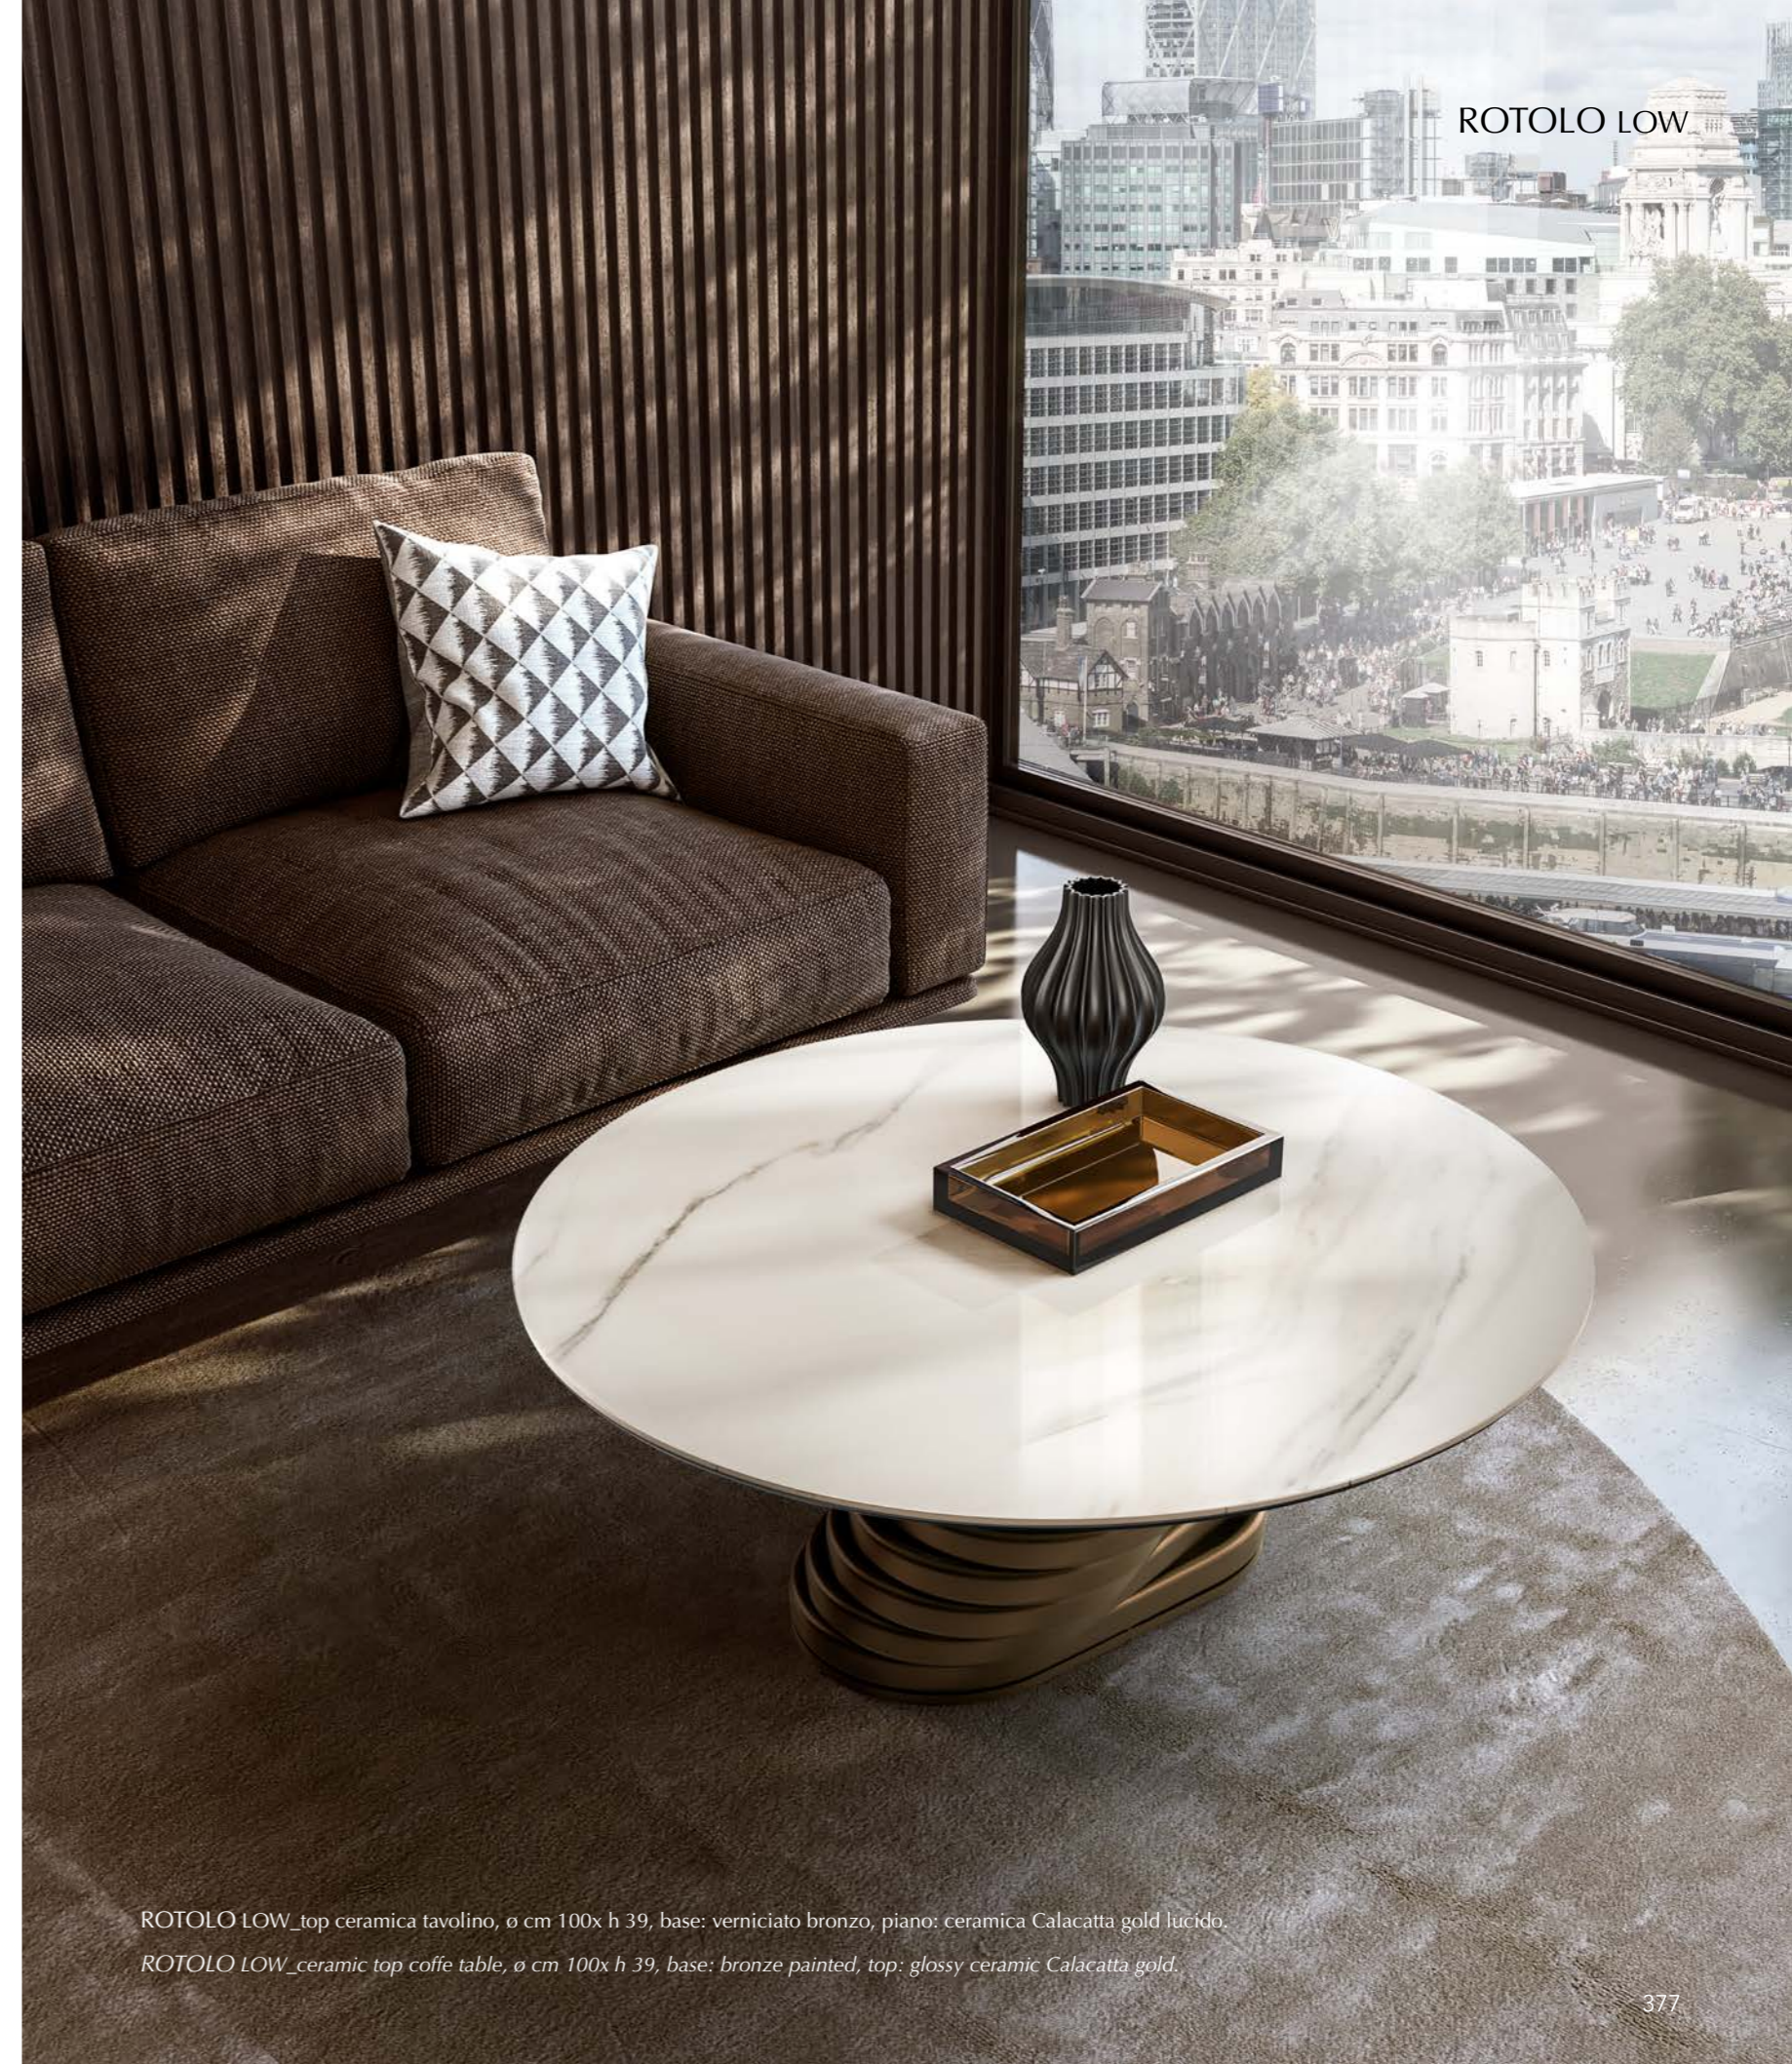

ROTOLO LOW

Design Moom

Un agile torsione del metallo verniciato sostiene elegantemente i piani di questo elegante coffee table perfetto per il salotto. Disponibile con piano tondo in cristallo, legno, ceramica o marmo.

An agile torsion of the painted metal holds elegantly the tops of this refined coffee table perfect for living rooms. Available with round top in glass, wood, ceramic or marble.

ROTOLO LOW_top ceramica tavolino, ø cm 100x h 39, base: verniciato bronzo, piano: ceramica Calacatta gold lucido.

ROTOLO LOW_ceramic top coffe table, ø cm 100x h 39, base: bronze painted, top: glossy ceramic Calacatta gold.