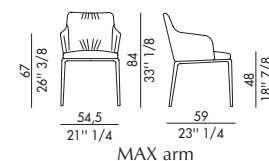

Informazioni tecniche / Technical informations

MAX L
DELUXE

MAX arm
DELUXE

Sedia e poltroncina imbottita, base in metallo verniciato. MAX L versione large.

Nero	V01	Titanio	V04
Antracite	V03	Bronzo	V05
Avorio	V08	Oro	V06

Rivestimento non sfoderabile.

MAX DELUXE		H 140 cm x L 120 cm		2,00 m ²
MAX L DELUXE		H 140 cm x L 120 cm		2,20 m ²
MAX arm DELUXE		H 140 cm x L 130 cm		2,90 m ²

Upholstered chair and armchair, MAX L larger version, metal painted base.

Black	V01	Titanium	V04
Anthracite	V03	Bronze	V05
Ivory	V08	Gold	V06

Cover not removable.

MAX DELUXE		H 140 cm x L 120 cm		2,00 m ²
MAX L DELUXE		H 140 cm x L 120 cm		2,20 m ²
MAX arm DELUXE		H 140 cm x L 130 cm		2,90 m ²