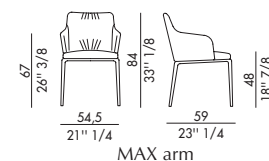

Sedia e poltroncina imbottita, base in metallo verniciato. MAX L versione large.

Nero	V01	Titanio	V04
Antracite	V03	Bronzo	V05
Avorio	V08	Oro	V06

Upholstered chair and armchair, MAX L larger version, metal painted base.

Black	V01	Titanium	V04
Anthracite	V03	Bronze	V05
Ivory	V08	Gold	V06

Rivestimento non sfoderabile.

MAX DELUXE		H 140 cm x L 120 cm		2,00 m²
MAX L DELUXE		H 140 cm x L 120 cm		2,20 m²
MAX arm DELUXE		H 140 cm x L 130 cm		2,90 m²

Cover not removable.

MAX DELUXE		H 140 cm x L 120 cm		2,00 m²
MAX L DELUXE		H 140 cm x L 120 cm		2,20 m²
MAX arm DELUXE		H 140 cm x L 130 cm		2,90 m²