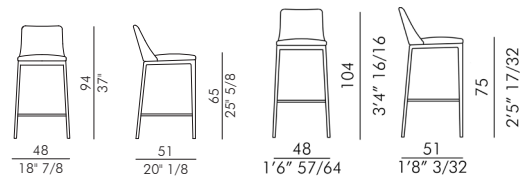

eforma
DESIGN ITALIANO

Informazioni tecniche / Technical informations

MAX STOOL

MAX STOOL DIAMOND

Sgabello imbottito, MAX STOOL DIAMOND con schienale trapuntato, base in legno massello di frassino tinto.

Noce Canaletto FVC
Frassino Nero FNR
Frassino Testa di Moro FTM

Rivestimento non sfoderabile.

H 140 cm x L 90 cm 1,50 m²

Upholstered stool, MAX STOOL DIAMOND with quilted backrest, ash stained solid wooden base.

Canaletto walnut Ash FVC
Black Ash FNR
Dark Brown Ash FTM

Cover not removable.

H 140 cm x L 90 cm 1,50 m²

FINITURE/FINISHES

Attenzione: il prodotto finito può presentare delle lievi variazioni di colore rispetto ai campioni forniti dall'azienda. I colori visualizzati sono puramente indicativi e possono variare rispetto alla realtà. Rivolgersi ad EFORMA o al proprio rivenditore di fiducia per ricevere maggiori informazioni. EFORMA si riserva di apportare modifiche e/o migliorie di carattere tecnico ed estetico ai propri modelli e prodotti in qualsiasi momento e senza preavviso. / *Attention: the final product may show slight variations in colour compared to the samples supplied by the company. The colours displayed are indicative and can vary in reality. Please contact EFORMA or your preferred retailer for more information. EFORMA reserves the right to change and/or apply technical and esthetical improvements to its models and products at any time without any notice.*