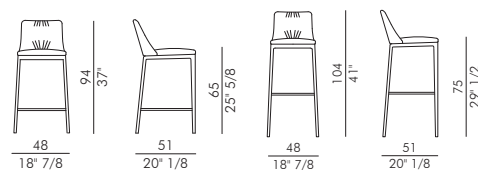

Informazioni tecniche / Technical informations

Sgabello imbottito, base in legno massello di frassino tinto.

Noce Canaletto	FVC
Frassino Nero	FNR
Frassino Testa di Moro	FTM

Rivestimento non sfoderabile.

H 140 cm x L 100 cm 1,90 m²

Upholstered stool with ash stained solid wooden base.

Canaletto walnut Ash	FVC
Black Ash	FNR
Dark Brown Ash	FTM

Cover not removable.

H 140 cm x L 100 cm 1,90 m²