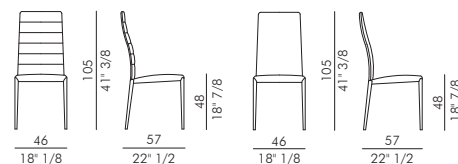

eforma
DESIGN ITALIANO

Informazioni tecniche / Technical informations

ALTEA

ALTEA STITCH

Sedia imbottita con struttura in metallo, ALTEA STITCH con cuciture.

Rivestimento non sfoderabile.

H 140 cm x L 140 cm 2,40 m²

Upholstered chair with metal frame, ALTEA STITCH with stitching.

Covernot removable.

H 140 cm x L 140 cm 2,40 m²

FINITURE/FINISHES

Attenzione: il prodotto finito può presentare delle lievi variazioni di colore rispetto ai campioni forniti dall'azienda. I colori visualizzati sono puramente indicativi e possono variare rispetto alla realtà. Rivolgersi ad EFORMA o al proprio rivenditore di fiducia per ricevere maggiori informazioni. EFORMA si riserva di apportare modifiche e/o migliorie di carattere tecnico ed estetico ai propri modelli e prodotti in qualsiasi momento e senza preavviso. / *Attention: the final product may show slight variations in colour compared to the samples supplied by the company. The colours displayed are indicative and can vary in reality. Please contact EFORMA or your preferred retailer for more information. EFORMA reserves the right to change and/or apply technical and esthetical improvements to its models and products at any time without any notice.*