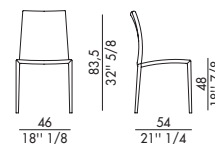

Rivestimento non sfoderabile.

 H 140 cm x L 120 cm  1,80 m²

Cover not removable.

 H 140 cm x L 120 cm  1,80 m²

FINITURE/FINISHES

Attenzione: il prodotto finito può presentare delle lievi variazioni di colore rispetto ai campioni forniti dall'azienda. I colori visualizzati sono puramente indicativi e possono variare rispetto alla realtà. Rivolgersi ad EFORMA o al proprio rivenditore di fiducia per ricevere maggiori informazioni. EFORMA si riserva di apportare modifiche e/o migliorie di carattere tecnico ed estetico ai propri modelli e prodotti in qualsiasi momento e senza preavviso. / *Attention: the final product may show slight variations in colour compared to the samples supplied by the company. The colours displayed are indicative and can vary in reality. Please contact EFORMA or your preferred retailer for more information. EFORMA reserves the right to change and/or apply technical and esthetical improvements to its models and products at any time without any notice.*