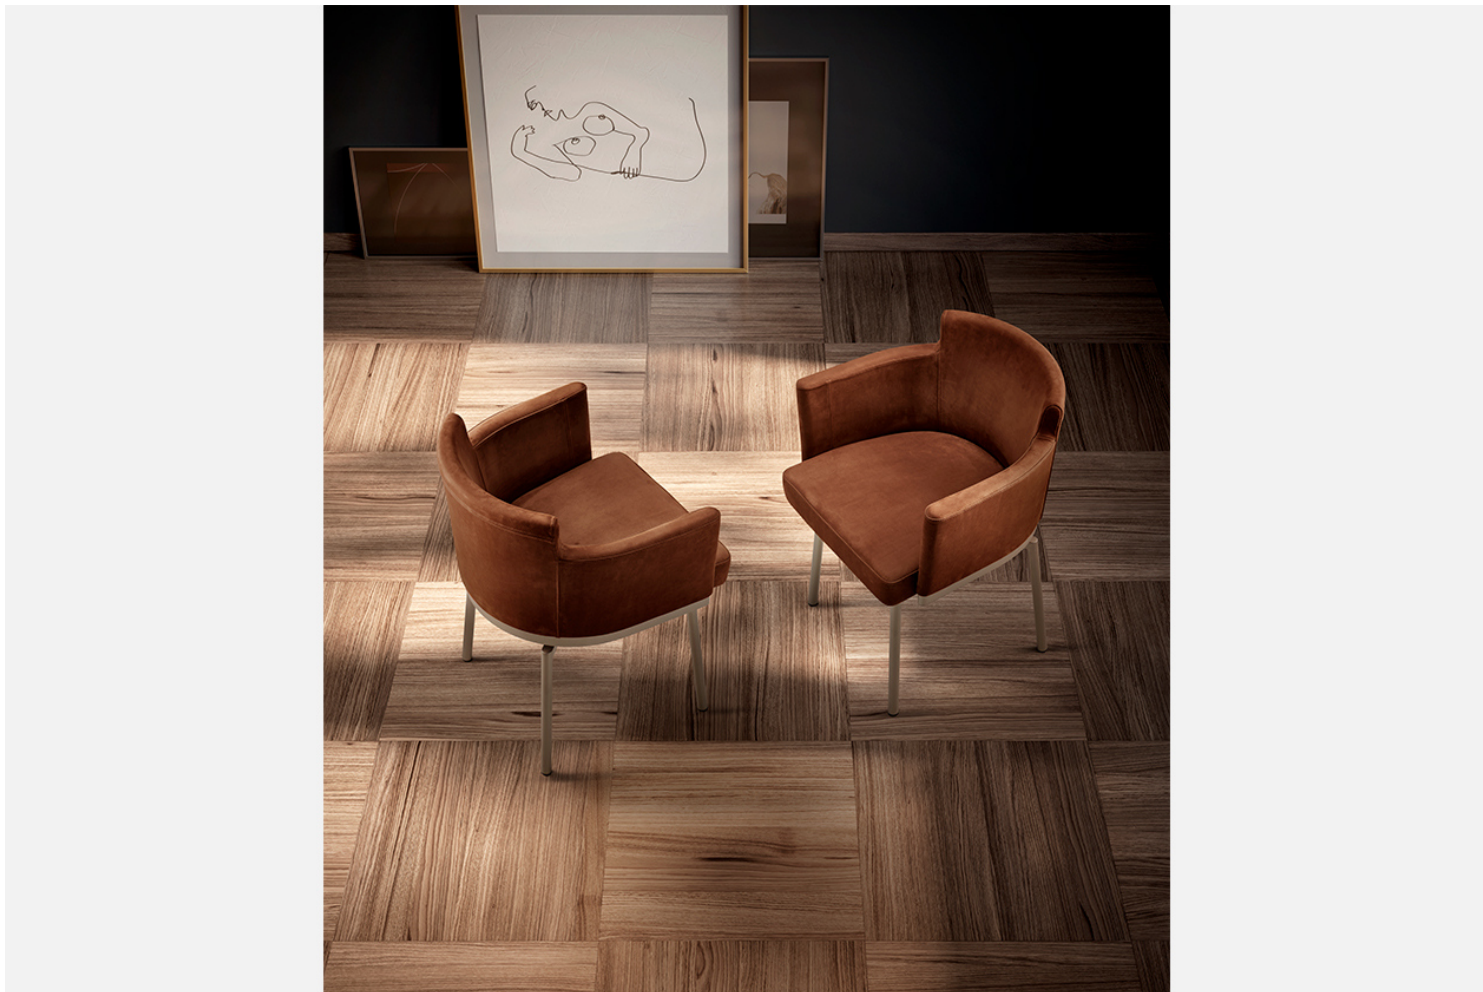

ELY

Design Assmann + Kleene GbR

Ely è la poltroncina con base girevole comoda e imbottita che ben si presta ad arredare un salotto o una zona giorno dallo stile pulito e contemporaneo. Il progetto di design è di Assmann + Kleene GbR e vede questa poltroncina imbottita sostenuta da una solida base girevole in metallo verniciato o cromato. Il rivestimento è disponibile in pelle, ecopelle o tessuto e non è sfoderabile. Un complemento d'arredo di design come la poltroncina Ely è adatto sia a contesti abitativi che ad ambienti lavorativi, per consentire comfort senza rinunciare all'estetica. Disponibile anche nella versione più lavorata Ely Diamond con lo schienale trapuntato.