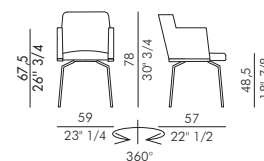

eforma
DESIGN ITALIANO

Informazioni tecniche / Technical informations

ELY

ELY DIAMOND

Poltroncina imbottita, ELY DIAMOND con schienale trapuntato, base girevole in metallo verniciato o cromato.

Nero	V01	Titanio	V04	Cromo	CRO
Antracite	V03	Bronzo	V05	Cromo nero	CRN
Avorio	V08	Oro	V06		

Rivestimento non sfoderabile.

H 140 cm x L 140 cm 2,80 m²

Upholstered armchair, ELY DIAMOND with a quilted backrest, with painted or chrome metal swivel base.

Black	V01	Titanium	V04	Chrome	CRO
Anthracite	V03	Bronze	V05	Black chrome	CRN
Ivory	V08	Gold	V06		

Cover not removable.

H 140 cm x L 140 cm 2,80 m²

FINITURE/FINISHES

Attenzione: il prodotto finito può presentare delle lievi variazioni di colore rispetto ai campioni forniti dall'azienda. I colori visualizzati sono puramente indicativi e possono variare rispetto alla realtà. Rivolgersi ad EFORMA o al proprio rivenditore di fiducia per ricevere maggiori informazioni. EFORMA si riserva di apportare modifiche e/o migliorie di carattere tecnico ed estetico ai propri modelli e prodotti in qualsiasi momento e senza preavviso. / *Attention: the final product may show slight variations in colour compared to the samples supplied by the company. The colours displayed are indicative and can vary in reality. Please contact EFORMA or your preferred retailer for more information. EFORMA reserves the right to change and/or apply technical and esthetical improvements to its models and products at any time without any notice.*