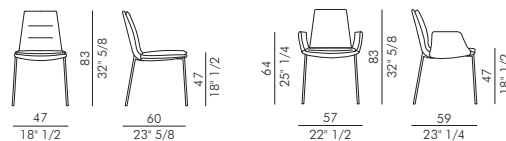

Sedia e poltroncina imbottita, gambe in metallo verniciato.

Nero	V01	Titanio	V04
Antracite	V03	Bronzo	V05
Avorio	V08	Oro	V06

Rivestimento non sfoderabile.

LADY	H 140 cm x L 120 cm	2,40 m²
LADY arm	H 140 cm x L 140 cm	2,90 m²

Upholstered chair and armchair with metal painted legs.

Black	V01	Titanium	V04
Anthracite	V03	Bronze	V05
Ivory	V08	Gold	V06

Cover not removable.

LADY	H 140 cm x L 120 cm	2,40 m²
LADY arm	H 140 cm x L 140 cm	2,90 m²