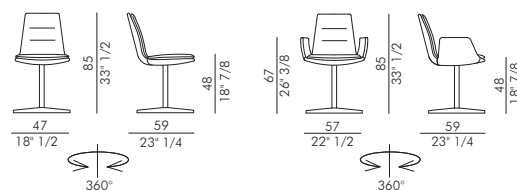

eforma
DESIGN ITALIANO

Informazioni tecniche / Technical informations

LADY

LADY arm

Sedia e poltroncina imbottita con base girevole a 4 razze in alluminio verniciato o spazzolato.

Nero	V01	Titanio	V04
Antracite	V03	Bronzo	V05
Avorio	V08	Alluminio Spaz.	ASP

Rivestimento non sfoderabile.

LADY	H 140 cm x L 120 cm	2,40 m ²
LADY arm	H 140 cm x L 140 cm	2,90 m ²

Upholstered chair and armchair with swivel 4 ways base in painted or polished aluminium.

Black	V01	Titanium	V04
Anthracite	V03	Bronze	V05
Ivory	V08	Polished Aluminium	ASP

Cover not removable.

LADY	H 140 cm x L 120 cm	2,40 m ²
LADY arm	H 140 cm x L 140 cm	2,90 m ²

FINITURE/FINISHES

Attenzione: il prodotto finito può presentare delle lievi variazioni di colore rispetto ai campioni forniti dall'azienda. I colori visualizzati sono puramente indicativi e possono variare rispetto alla realtà. Rivolgersi ad EFORMA o al proprio rivenditore di fiducia per ricevere maggiori informazioni. EFORMA si riserva di apportare modifiche e/o migliorie di carattere tecnico ed estetico ai propri modelli e prodotti in qualsiasi momento e senza preavviso. / *Attention: the final product may show slight variations in colour compared to the samples supplied by the company. The colours displayed are indicative and can vary in reality. Please contact EFORMA or your preferred retailer for more information. EFORMA reserves the right to change and/or apply technical and esthetical improvements to its models and products at any time without any notice.*