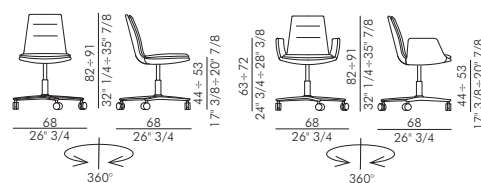

eforma
DESIGN ITALIANO

Informazioni tecniche / Technical informations

LADY

LADY arm

Sedia e poltroncina imbottita con base girevole a 5 razze in alluminio spazzolato, regolabile in altezza.

Alluminio Spazzolato ASP

Rivestimento non sfoderabile.

LADY  H 140 cm x L 120 cm  2,40 m²

LADY arm  H 140 cm x L 140 cm  2,90 m²

Upholstered chair and armchair with swivel 5 ways base adjustable in height in polished aluminium.

Polished Aluminium ASP

Cover not removable.

LADY  H 140 cm x L 120 cm  2,40 m²

LADY arm  H 140 cm x L 140 cm  2,90 m²

FINITURE/FINISHES

Attenzione: il prodotto finito può presentare delle lievi variazioni di colore rispetto ai campioni forniti dall'azienda. I colori visualizzati sono puramente indicativi e possono variare rispetto alla realtà. Rivolgersi ad EFORMA o al proprio rivenditore di fiducia per ricevere maggiori informazioni. EFORMA si riserva di apportare modifiche e/o migliorie di carattere tecnico ed estetico ai propri modelli e prodotti in qualsiasi momento e senza preavviso. / *Attention: the final product may show slight variations in colour compared to the samples supplied by the company. The colours displayed are indicative and can vary in reality. Please contact EFORMA or your preferred retailer for more information. EFORMA reserves the right to change and/or apply technical and esthetical improvements to its models and products at any time without any notice.*