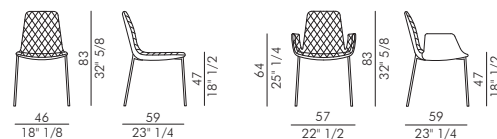

Informazioni tecniche / Technical informations

Sedia e poltroncina imbottita con gambe in metallo verniciato.

Nero	V01	Titanio	V04
Antracite	V03	Bronzo	V05
Avorio	V08	Oro	V06

Rivestimento non sfoderabile.

LENNY		H 140 cm x L 110 cm		2,00 m²
LENNY arm		H 140 cm x L 120 cm		2,60 m²

Upholstered chair and armchair with metal painted legs.

Black	V01	Titanium	V04
Anthracite	V03	Bronze	V05
Ivory	V08	Gold	V06

Cover not removable.

LENNY		H 140 cm x L 110 cm		2,00 m²
LENNY arm		H 140 cm x L 120 cm		2,60 m²