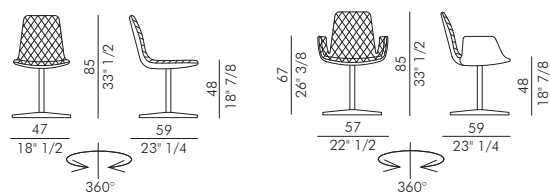

Informazioni tecniche / Technical informations

Sedia e poltroncina imbottita con base girevole a 4 razze in alluminio verniciato o spazzolato.

Nero	V01	Titanio	V04
Antracite	V03	Bronzo	V05
Aavorio	V08	Alluminio Spaz.	ASP

Rivestimento non sfoderabile.

LENNY	H 140 cm x L 110 cm	2,00 m²
LENNY arm	H 140 cm x L 120 cm	2,60 m²

Upholstered chair and armchair with swivel 4 ways base in painted or polished aluminium.

Black	V01	Titanium	V04
Anthracite	V03	Bronze	V05
Ivory	V08	Polished Aluminium	ASP

Cover not removable.

LENNY	H 140 cm x L 110 cm	2,00 m²
LENNY arm	H 140 cm x L 120 cm	2,60 m²