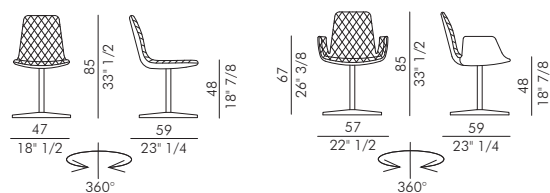

eforma
DESIGN ITALIANO

Informazioni tecniche / Technical informations

LENNY

LENNY arm

Sedia e poltroncina imbottita con base girevole a 4 razze in alluminio verniciato o spazzolato.

Nero	V01	Titanio	V04
Antracite	V03	Bronzo	V05
Aavorio	V08	Alluminio Spaz.	ASP

Rivestimento non sfoderabile.

LENNY	H 140 cm x L 110 cm	2,00 m ²
LENNY arm	H 140 cm x L 120 cm	2,60 m ²

Upholstered chair and armchair with swivel 4 ways base in painted or polished aluminium.

Black	V01	Titanium	V04
Anthracite	V03	Bronze	V05
Ivory	V08	Polished Aluminium	ASP

Cover not removable.

LENNY	H 140 cm x L 110 cm	2,00 m ²
LENNY arm	H 140 cm x L 120 cm	2,60 m ²

FINITURE/FINISHES

Attenzione: il prodotto finito può presentare delle lievi variazioni di colore rispetto ai campioni forniti dall'azienda. I colori visualizzati sono puramente indicativi e possono variare rispetto alla realtà. Rivolgersi ad EFORMA o al proprio rivenditore di fiducia per ricevere maggiori informazioni. EFORMA si riserva di apportare modifiche e/o migliorie di carattere tecnico ed estetico ai propri modelli e prodotti in qualsiasi momento e senza preavviso. / *Attention: the final product may show slight variations in colour compared to the samples supplied by the company. The colours displayed are indicative and can vary in reality. Please contact EFORMA or your preferred retailer for more information. EFORMA reserves the right to change and/or apply technical and esthetical improvements to its models and products at any time without any notice.*