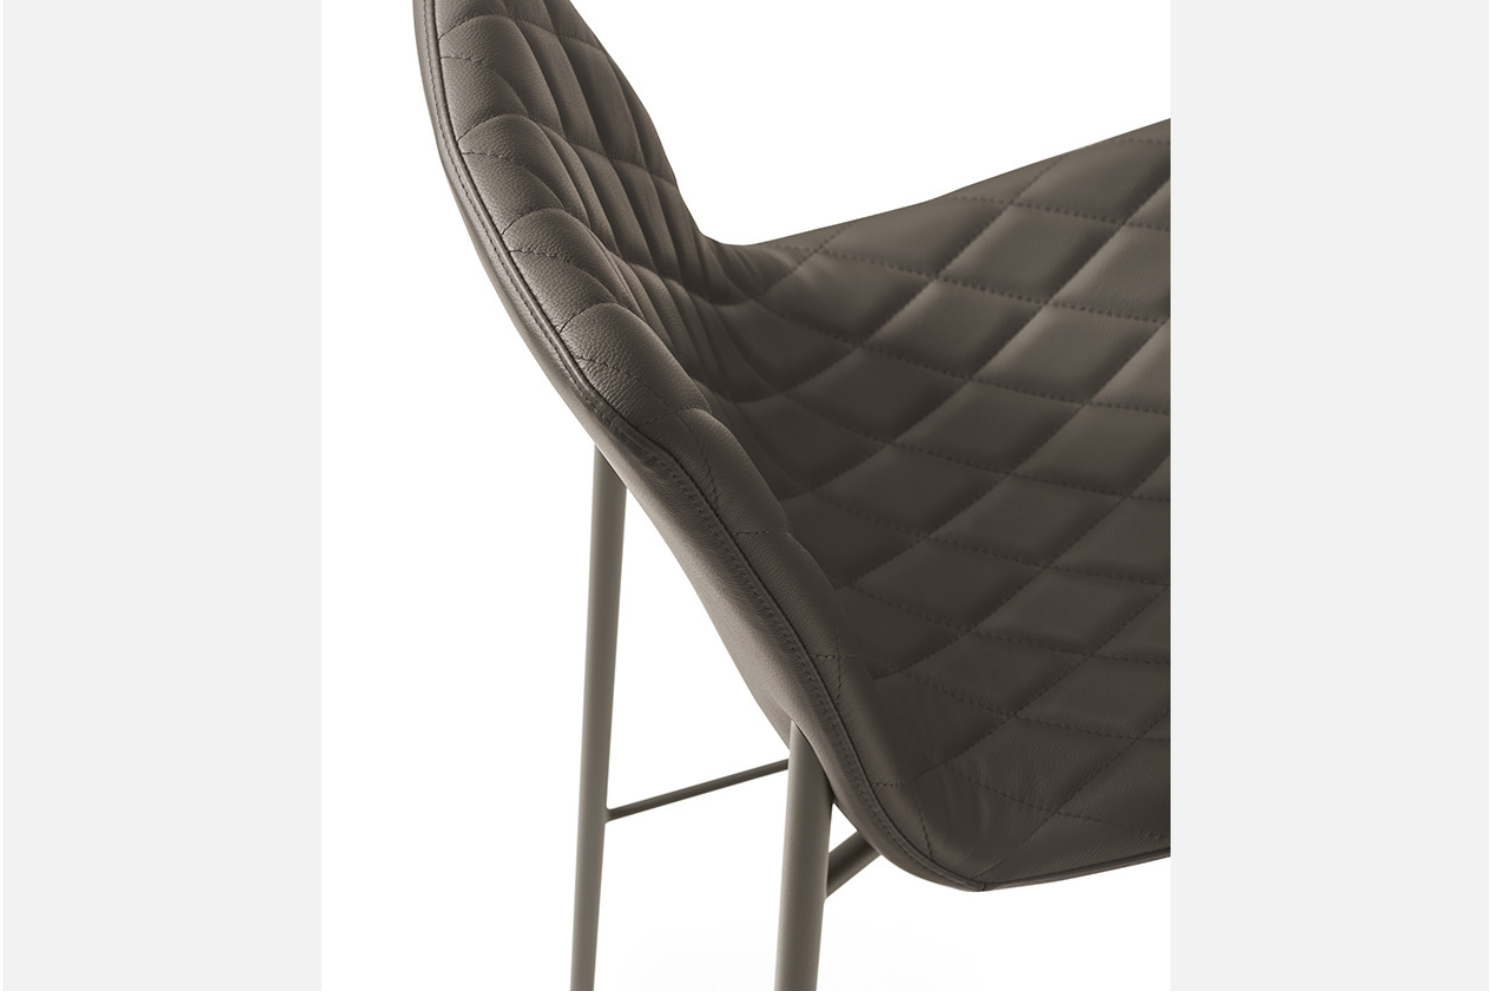

LENNY STOOL_4 gambe metallo / LENNY STOOL_4 metal legs

Design CSR Eforma

Lenny Stool 4 è lo sgabello di design che si presenta come l'opzione ideale per ambienti domestici e commerciali: cucine, bar, ristoranti, uffici, studi di design e sale riunioni. Lenny Stool si inserisce all'interno della vasta gamma di sgabelli di design proposti da Eforma, nati per soddisfare le numerose esigenze di stile e di arredo richieste dai clienti. Questo sgabello di design imbottito è sostenuto da resistenti gambe in metallo verniciato ed è disponibile in due altezze. Mentre il rivestimento non sfoderabile si può personalizzare in pelle, ecopelle o tessuto. Vi ricorderà la sedia Lenny dalla quale prese ispirazione, è un complemento d'arredo versatile, comodo e funzionale, disponibile anche nella versione con Lenny Stool 4 Ways.

Lenny Stool 4 is the designer stool that presents itself as the ideal option for domestic and commercial environments: kitchens, bars, restaurants, offices, design studios and meeting rooms. Lenny Stool is part of the vast range of designer stools offered by Eforma, created to satisfy the numerous style and furnishing needs requested by customers. This padded designer stool is supported by durable painted metal legs and is available in two heights. While the non-removable covering can be customized in leather, eco-leather or fabric. It will remind you of the Lenny chair from which it took inspiration, it is a versatile, comfortable and functional piece of furniture, also available in the version with Lenny Stool 4 Ways.