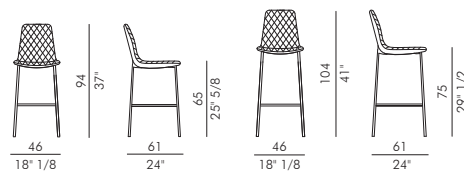

Informazioni tecniche / Technical informations

Sgabello imbottito con gambe in metallo verniciato.

Nero	V01	Titanio	V04
Antracite	V03	Bronzo	V05
Avorio	V08	Oro	V06

Rivestimento non sfoderabile.

H 140 cm x L 100 cm 1,90 m²

Upholstered stool with metal painted legs.

Black	V01	Titanium	V04
Anthracite	V03	Bronze	V05
Ivory	V08	Gold	V06

Cover not removable.

H 140 cm x L 100 cm 1,90 m²