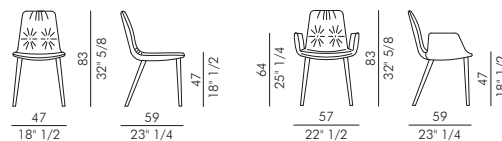

eforma
DESIGN ITALIANO

Informazioni tecniche / Technical informations

LISA

LISA arm

Sedia e poltroncina imbottita con gambe in legno massello di frassino tinto.

Noce Canaletto	FVC
Frassino Nero	FNR
Frassino Testa di Moro	FTM

Cordoncino in ecopelle.

Bianco	1	Beige	11
Antracite	7	Fango	14
Nero	8	Testa di Moro	16

Rivestimento non sfoderabile.

LISA		H 140 cm x L 100 cm		2,00 m ²
LISA arm		H 140 cm x L 120 cm		2,60 m ²

Upholstered chair and armchair with ash stained solid wooden legs.