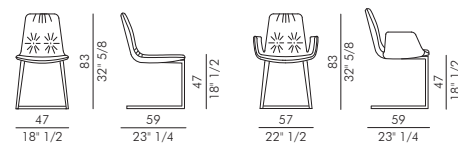

eforma
DESIGN ITALIANO

Informazioni tecniche / Technical informations

LISA

LISA arm

Sedia e poltroncina imbottita con base cantilever in metallo verniciato.

Nero	V01	Titanio	V04
Antracite	V03	Bronzo	V05
Avorio	V08	Oro	V06

Cordoncino in ecopelle.

Bianco	1	Beige	11
Antracite	7	Fango	14
Nero	8	Testa di Moro	16

Rivestimento non sfoderabile.

LISA	H 140 cm x L 100 cm	2,00 m ²
LISA arm	H 140 cm x L 120 cm	2,60 m ²

Upholstered chair and armchair with metal painted cantilever base.