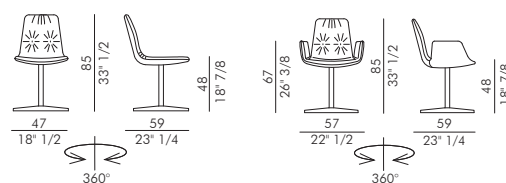

eforma
DESIGN ITALIANO

Informazioni tecniche / Technical informations

LISA

LISA arm

Sedia e poltroncina imbottita con base girevole a 4 razze in alluminio verniciato o spazzolato.

Nero	V01	Titanio	V04
Antracite	V03	Bronzo	V05
Avorio	V08	Alluminio Spaz.	ASP

Cordoncino in ecopelle.

Bianco	1	Beige	11
Antracite	7	Fango	14
Nero	8	Testa di Moro	16

Rivestimento non sfoderabile.

LISA		H 140 cm x L 100 cm		2,00 m ²
LISA arm		H 140 cm x L 120 cm		2,60 m ²

Upholstered chair and armchair with swivel 4 ways base in painted or polished aluminium.