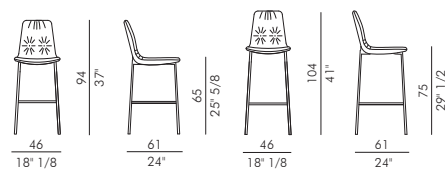

Informazioni tecniche / Technical informations

Sgabello imbottito con gambe in metallo verniciato.

Nero	V01	Titanio	V04
Antracite	V03	Bronzo	V05
Avorio	V08	Oro	V06

Cordoncino in ecopelle.

Bianco	1	Beige	11
Antracite	7	Fango	14
Nero	8	Testa di Moro	16

Rivestimento non sfoderabile.

H 140 cm x L 100 cm 1,90 m²

Upholstered stool with metal painted legs.

Black	V01	Titanium	V04
Anthracite	V03	Bronze	V05
Ivory	V08	Gold	V06

Piping eco-leather.

Bianco	1	Beige	11
Antracite	7	Fango	14
Nero	8	Testa di Moro	16

Cover not removable.

H 140 cm x L 100 cm 1,90 m²