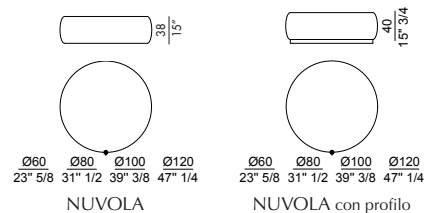

eforma
DESIGN ITALIANO

Informazioni tecniche / Technical informations

NUVOLA

NUVOLA
con profilo

NUVOLA
STITCH

NUVOLA
STITCH
con profilo

Pouf imbottito, NUVOLA STITCH con cuciture laterali, disponibile anche con profilo in metallo verniciato.

| | | | |
|---------|-----|--------|-----|
| Nero | V01 | Bronzo | V05 |
| Titanio | V04 | Oro | V06 |

Rivestimento non sfoderabile.

| | | |
|------|---------------------|---------------------|
| Ø60 | H 140 cm x L 130 cm | 2,50 m ² |
| Ø80 | H 140 cm x L 240 cm | 4,00 m ² |
| Ø100 | H 140 cm x L 260 cm | 5,50 m ² |
| Ø120 | H 140 cm x L 270 cm | 6,70 m ² |

| | | |
|------|---------------------|---------------------|
| Ø60 | H 140 cm x L 130 cm | 2,50 m ² |
| Ø80 | H 140 cm x L 240 cm | 4,00 m ² |
| Ø100 | H 140 cm x L 260 cm | 5,50 m ² |
| Ø120 | H 140 cm x L 270 cm | 6,70 m ² |