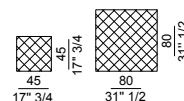

eforma
DESIGN ITALIANO

Informazioni tecniche / Technical informations

WILLY

WILLY
con profilo

WILLY

WILLY con profilo

Pouf imbottito con seduta trapuntata, disponibile anche con profilo in metallo verniciato.

Nero	V01	Bronzo	V05
Titanio	V04	Oro	V06

Rivestimento non sfoderabile.

WILLY 45x45x46h	H 140 cm x L 130 cm	2,50 m ²
WILLY 80x80x50h	H 140 cm x L 240 cm	4,00 m ²

Upholstered pouf with quilted seat, also available with a painted metal profile.