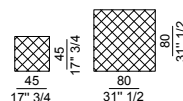

eforma
DESIGN ITALIANO

Informazioni tecniche / Technical informations

WILLY

WILLY
con profilo

WILLY

WILLY con profilo

Pouf imbottito con seduta trapuntata, disponibile anche con profilo in metallo verniciato.

Nero	V01	Bronzo	V05
Titanio	V04	Oro	V06

Rivestimento non sfoderabile.

WILLY 45x45x46h	H 140 cm x L 130 cm	2,50 m ²
WILLY 80x80x50h	H 140 cm x L 240 cm	4,00 m ²

Upholstered pouf with quilted seat, also available with a painted metal profile.