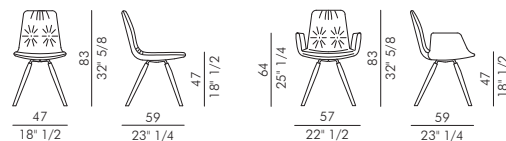

eforma
DESIGN ITALIANO

Informazioni tecniche / Technical informations

LISA

LISA arm

CATAS
RAPPORTO DI PROVA
222579

Sedia e poltroncina imbottita con base in legno massello di frassino tinto.

Noce Canaletto	FVC
Frassino Nero	FNR
Frassino Testa di Moro	FTM

Cordoncino in ecopelle.

Bianco	1	Beige	11
Antracite	7	Fango	14
Nero	8	Testa di Moro	16

Rivestimento non sfoderabile.

LISA	H 140 cm x L 100 cm	2,00 m ²
LISA arm	H 140 cm x L 120 cm	2,60 m ²

Upholstered chair and armchair with ash stained solid wooden trestle base.