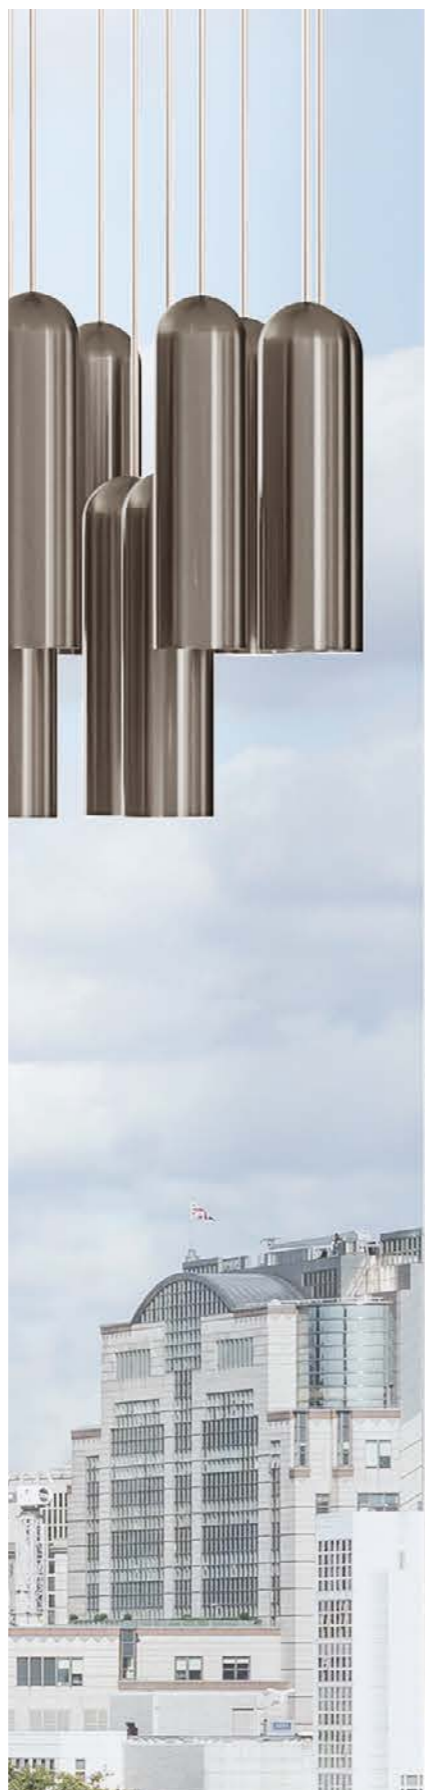

GEO

Design Moom

Specchi in composizione geometrica perfetta,
esagoni alternati che intervallano riflessi ed opacità.
Cornice laccata con finitura bronzo spazzolato.

*Mirrors in a perfect geometric composition,
alternating hexagons that alternate reflections and opacity.
Lacquered frame in brushed bronze finish.*

GEO specchi, cm 142x104, set A+B+C, cornice: bronzo spazzolato.

GEO mirrors, cm 142x104, set A+B+C, frame: brushed bronze.

GEO specchi, cm 142x104, set A+B+C, cornice: bronzo spazzolato.

GEO mirrors, cm 142x104, set A+B+C, frame: brushed bronze.