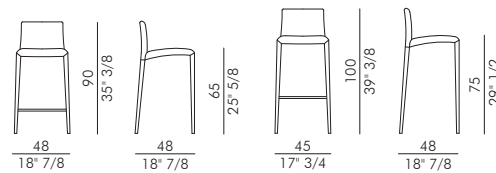

CINDY STOOL_4 gambe / CINDY STOOL_4 legs

Design CSR Eforma

Cindy Stool 4 gambe è lo sgabello moderno comodo e di design, la soluzione ideale che saprà adattarsi a contesti sia residenziali che lavorativi. Questo sgabello moderno fa parte del progetto di design CSR Eforma ed è definito da quattro gambe rivestite a scelta in pelle, ecopelle o tessuto, da personalizzare a seconda dell'ambiente in cui lo si collocherà. Lo sgabello Cindy Stool è un complemento d'arredo versatile ed elegante, perfetto sia per zone giorno come cucina o salotto, che uffici, bar o ristoranti. Funzionale e dall'estetica minimalista, saprà garantire il massimo comfort. Disponibile anche nella versione Cindy Stool.

eforma
DESIGN ITALIANO

Informazioni tecniche / Technical informations

Sgabello imbottito con struttura in metallo.

Rivestimento non sfoderabile.

 H 140 cm x L 80 cm  1,30 m²

Upholstered stool with metal frame.

Cover not removable.

 H 140 cm x L 80 cm  1,30 m²

FINITURE/FINISHES

Attenzione: il prodotto finito può presentare delle lievi variazioni di colore rispetto ai campioni forniti dall'azienda. I colori visualizzati sono puramente indicativi e possono variare rispetto alla realtà. Rivolgersi ad EFORMA o al proprio rivenditore di fiducia per ricevere maggiori informazioni. EFORMA si riserva di apportare modifiche e/o migliorie di carattere tecnico ed estetico ai propri modelli e prodotti in qualsiasi momento e senza preavviso. / *Attention: the final product may show slight variations in colour compared to the samples supplied by the company. The colours displayed are indicative and can vary in reality. Please contact EFORMA or your preferred retailer for more information. EFORMA reserves the right to change and/or apply technical and esthetical improvements to its models and products at any time without any notice.*