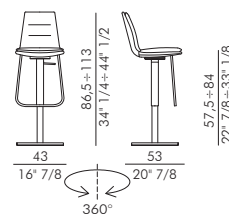

Informazioni tecniche / Technical informations

Sgabello imbottito con base girevole 4 razze in alluminio verniciato, regolabile in altezza.

Nero	V01	Titanio	V04
Antracite	V03	Bronzo	V05
Avorio	V08		

Rivestimento non sfoderabile.

H 140 cm x L 110 cm 2,00 m²

Upholstered stool with swivel 4 ways base adjustable in height in painted aluminium.

Black	V01	Titanium	V04
Anthracite	V03	Bronze	V05
Ivory	V08		

Cover not removable.

H 140 cm x L 110 cm 2,00 m²