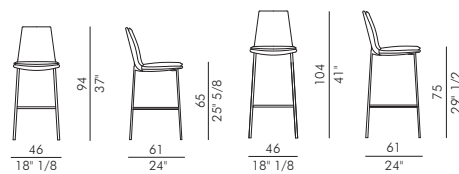

Informazioni tecniche / Technical informations

Sgabello imbottito con gambe in metallo verniciato.

Nero	V01	Titanio	V04
Antracite	V03	Bronzo	V05
Avorio	V08	Oro	V06

Rivestimento non sfoderabile.

H 140 cm x L 100 cm 2,00 m²

Upholstered stool with metal painted legs.

Black	V01	Titanium	V04
Anthracite	V03	Bronze	V05
Ivory	V08	Gold	V06

Cover not removable.

H 140 cm x L 100 cm 2,00 m²