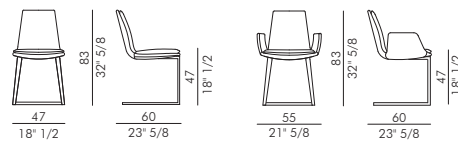

eforma
DESIGN ITALIANO

Informazioni tecniche / Technical informations

LARA

LARA arm

Sedia e poltroncina imbottita con base cantilever in metallo verniciato.

Nero	V01	Titanio	V04
Antracite	V03	Bronzo	V05
Avorio	V08	Oro	V06

Rivestimento non sfoderabile.

LARA	H 140 cm x L 110 cm	2,10 m ²
LARA arm	H 140 cm x L 130 cm	2,60 m ²

Upholstered chair and armchair with metal painted cantilever base.

Black	V01	Titanium	V04
Anthracite	V03	Bronze	V05
Ivory	V08	Gold	V06

Cover not removable.

LARA	H 140 cm x L 110 cm	2,10 m ²
LARA arm	H 140 cm x L 130 cm	2,60 m ²

FINITURE/FINISHES

Attenzione: il prodotto finito può presentare delle lievi variazioni di colore rispetto ai campioni forniti dall'azienda. I colori visualizzati sono puramente indicativi e possono variare rispetto alla realtà. Rivolgersi ad EFORMA o al proprio rivenditore di fiducia per ricevere maggiori informazioni. EFORMA si riserva di apportare modifiche e/o migliorie di carattere tecnico ed estetico ai propri modelli e prodotti in qualsiasi momento e senza preavviso. / *Attention: the final product may show slight variations in colour compared to the samples supplied by the company. The colours displayed are indicative and can vary in reality. Please contact EFORMA or your preferred retailer for more information. EFORMA reserves the right to change and/or apply technical and esthetical improvements to its models and products at any time without any notice.*