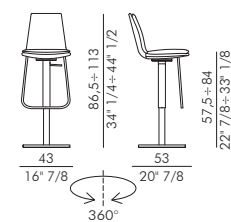

Informazioni tecniche / Technical informations

Sgabello imbottito con base girevole 4 razze in alluminio verniciato, regolabile in altezza.

Nero	V01	Titanio	V04
Antracite	V03	Bronzo	V05
Avorio	V08		

Rivestimento non sfoderabile.

H 140 cm x L 100 cm 2,00 m²

Upholstered stool with swivel 4 ways base adjustable in height in painted aluminium.

Black	V01	Titanium	V04
Anthracite	V03	Bronze	V05
Ivory	V08		

Cover not removable.

H 140 cm x L 100 cm 2,00 m²