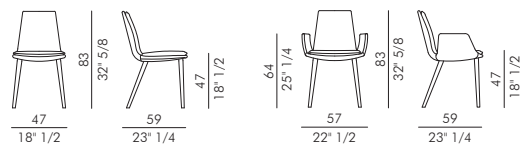

eforma
DESIGN ITALIANO

Informazioni tecniche / Technical informations

LARA

LARA arm

Sedia e poltroncina imbottita con gambe in legno massello di frassino tinto.

Noce Canaletto	FVC
Frassino Nero	FNR
Frassino Testa di Moro	FTM

Rivestimento non sfoderabile.

LARA	H 140 cm x L 110 cm	2,10 m ²
LARA arm	H 140 cm x L 130 cm	2,60 m ²

Upholstered chair and armchair with ash stained solid wooden legs.

Canaletto Walnut Ash	FVC
Black Ash	FNR
Dark Brown Ash	FTM

Cover not removable.

LARA	H 140 cm x L 110 cm	2,10 m ²
LARA arm	H 140 cm x L 130 cm	2,60 m ²

FINITURE/FINISHES

Attenzione: il prodotto finito può presentare delle lievi variazioni di colore rispetto ai campioni forniti dall'azienda. I colori visualizzati sono puramente indicativi e possono variare rispetto alla realtà. Rivolgersi ad EFORMA o al proprio rivenditore di fiducia per ricevere maggiori informazioni. EFORMA si riserva di apportare modifiche e/o migliorie di carattere tecnico ed estetico ai propri modelli e prodotti in qualsiasi momento e senza preavviso. / *Attention: the final product may show slight variations in colour compared to the samples supplied by the company. The colours displayed are indicative and can vary in reality. Please contact EFORMA or your preferred retailer for more information. EFORMA reserves the right to change and/or apply technical and esthetical improvements to its models and products at any time without any notice.*