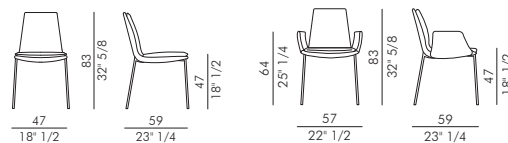

Informazioni tecniche / Technical informations

Sedia e poltroncina imbottita con gambe in metallo verniciato.

Nero	V01	Titanio	V04
Antracite	V03	Bronzo	V05
Avorio	V08	Oro	V06

Rivestimento non sfoderabile.

LARA	H 140 cm x L 110 cm	2,10 m²
LARA arm	H 140 cm x L 130 cm	2,60 m²

Upholstered chair and armchair with metal painted legs.

Black	V01	Titanium	V04
Anthracite	V03	Bronze	V05
Ivory	V08	Gold	V06

Cover not removable.

LARA	H 140 cm x L 110 cm	2,10 m²
LARA arm	H 140 cm x L 130 cm	2,60 m²