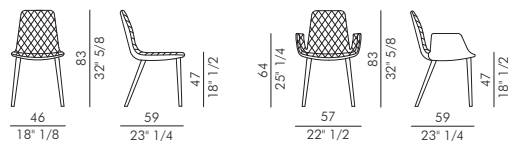

eforma
DESIGN ITALIANO

Informazioni tecniche / Technical informations

LENNY

LENNY arm

Sedia e poltroncina imbottita con gambe in legno massello di frassino tinto.

Noce Canaletto	FVC
Frassino Nero	FNR
Frassino Testa di Moro	FTM

Rivestimento non sfoderabile.

LENNY	 H 140 cm x L 110 cm	 2,00 m ²
LENNY arm	 H 140 cm x L 120 cm	 2,60 m ²

Upholstered chair and armchair with ash stained solid wooden legs.

Canaletto Walnut Ash	FVC
Black Ash	FNR
Dark Brown Ash	FTM

Cover not removable.

LENNY	 H 140 cm x L 110 cm	 2,00 m ²
LENNY arm	 H 140 cm x L 120 cm	 2,60 m ²

FINITURE/FINISHES

Attenzione: il prodotto finito può presentare delle lievi variazioni di colore rispetto ai campioni forniti dall'azienda. I colori visualizzati sono puramente indicativi e possono variare rispetto alla realtà. Rivolgersi ad EFORMA o al proprio rivenditore di fiducia per ricevere maggiori informazioni. EFORMA si riserva di apportare modifiche e/o migliorie di carattere tecnico ed estetico ai propri modelli e prodotti in qualsiasi momento e senza preavviso. / *Attention: the final product may show slight variations in colour compared to the samples supplied by the company. The colours displayed are indicative and can vary in reality. Please contact EFORMA or your preferred retailer for more information. EFORMA reserves the right to change and/or apply technical and esthetical improvements to its models and products at any time without any notice.*